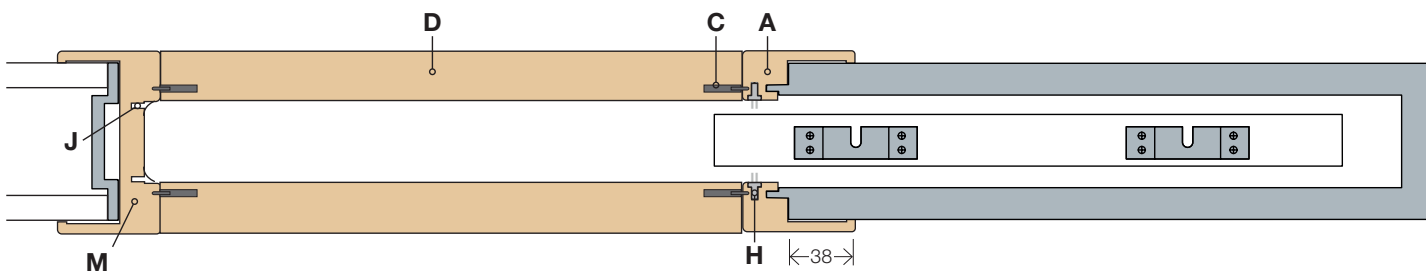

Eclisse

HABILLAGES ET COUVRE-JOINTS

HABILLAGE SPEEDY

L'habillage Speedy intègre les couvre-joints et permet ainsi de gagner environ 30 minutes de temps de pose. Il est plus rapide à poser et plus économique, sans compromis sur la qualité. Compatible Unique 95/100 et Extension 95/100 uniquement.

FINITIONS

Bois brut à peindre

Bois revêtu blanc

COMPOSITION POUR UN VANTAIL [DIMENSIONS EN MM]

A
2 montants de passage

B
1 gabarit de perçage

C
8 clés de fixation*

D
1 traverse horizontale

M
1 montant de butée

H
2 joints brosses

J
2 joints PVC

* POUR LA VERSION REVÊTU BLANC, LA FIXATION EST AIMANTÉE (6 AIMANTS)