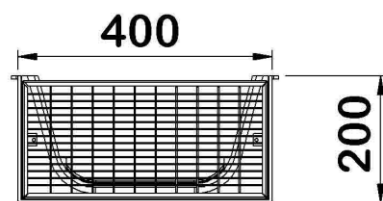

## Avantages

- Robuste : coque en Polypropylène
- Esthétisme : grille en accord avec l'aménagement extérieur
- Installation simple et rapide : kit de montage inclus, permet de réaliser toutes les hauteurs par superposition, réglable sans palier
- Accès PMR
- Usage piéton

## Données techniques

Article	Profondeur (mm)	Largeur extérieure (mm)	Largeur (mm)	Hauteur (mm)	Poids (kg)
35620	200	420	400	402	2,8