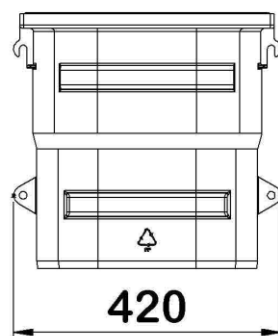

## Données techniques

Article	Profondeur (mm)	Largeur extérieure (mm)	Largeur (mm)	Hauteur (mm)	Poids (kg)
35620	200	420	400	402	2,8