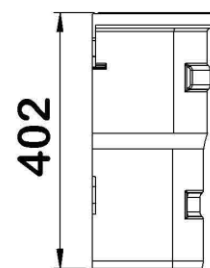

## Courette d'aération / grille caillebotis maille 30x10mm / piédon / kit de montage

## Données techniques

Article	Profondeur (mm)	Largeur extérieure (mm)	Largeur (mm)	Hauteur (mm)	Poids (kg)
35620	200	420	400	402	2,8