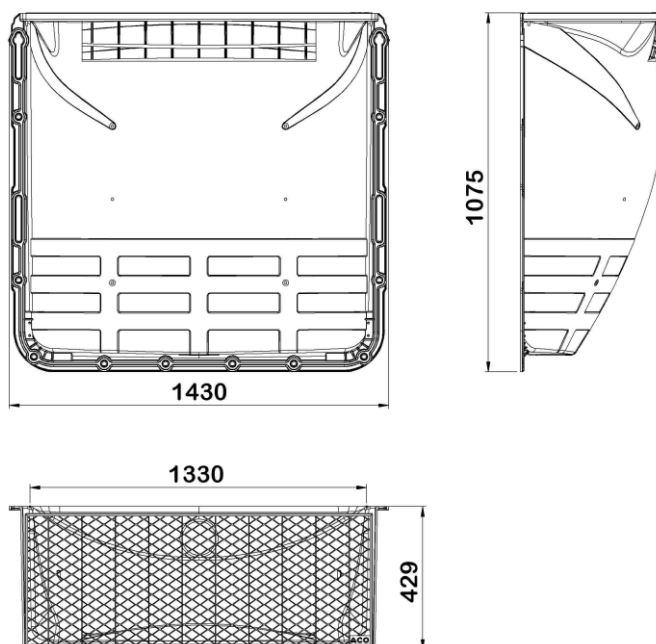

Cour anglaise 1250x1000x400mm / grille métal déployé / piéton / kit de montage

Informations produit

Avantages

- Robuste : coque en Polypropylène renforcé de fibre de verre
- Luminosité maximale : matériau parfaitement lisse et blanc
- Esthétisme : grille en accord avec l'aménagement extérieur
- Installation simple et rapide : kit de montage inclus
- Sécurité : fixation de la grille par un système anti-effraction
- Orifice d'évacuation prêt à être raccordé au système de drainage existant
- Usage piéton

Description produit

- Système d'apport de lumière pour les pièces en sous-sol
- Adapté à une fenêtre de 125x100 cm (largeur x hauteur)
- Grille métal déployé en acier galvanisé, fente de 22 mm
- Kit de fixation avec système anti-effraction et notice de pose

Options disponibles :

- siphon avec clapet anti-retour et crépine
- rehausses fixes ou ajustable

Données techniques

Article	Profondeur (mm)	Largeur extérieure (mm)	Largeur (mm)	Hauteur (mm)	Poids (kg)
35904	429	1430	1330	1075	18,5