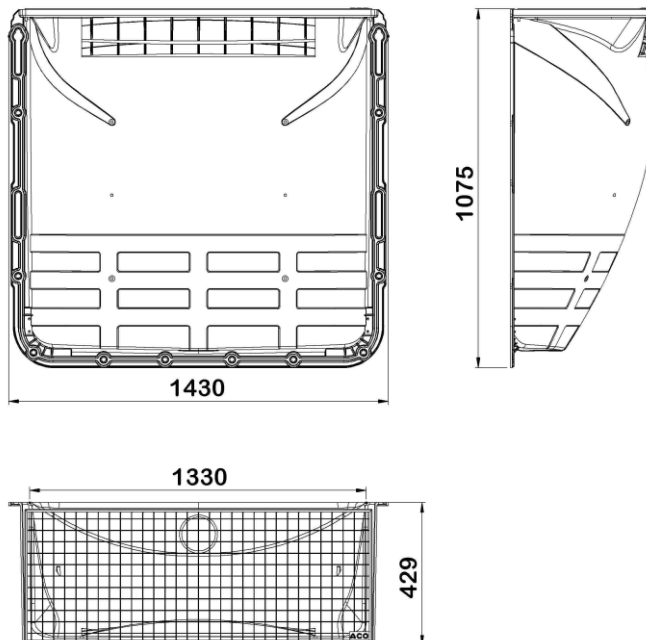

Informations produit

Avantages

- Robuste : coque en Polypropylène renforcé de fibre de verre
- Luminosité maximale : matériau parfaitement lisse et blanc
- Esthétisme : grille en accord avec l'aménagement extérieur
- Installation simple et rapide : kit de montage inclus
- Sécurité : fixation de la grille par un système anti-effraction
- Orifice d'évacuation prêt à être raccordé au système de drainage existant
- Usage piéton

Description produit

- Système d'apport de lumière pour les pièces en sous-sol
- Adapté à une fenêtre de 125x100 cm (largeur x hauteur)
- Grille caillebotis en acier galvanisé, maille 30x30 mm
- Kit de fixation avec système anti-effraction et notice de pose

Options disponibles :

- siphon avec clapet anti-retour et crépine
- rehausse fixes ou ajustable

Données techniques

Article	Profondeur (mm)	Largeur extérieure (mm)	Largeur (mm)	Hauteur (mm)	Poids (kg)
35905	429	1430	1330	1075	21,9