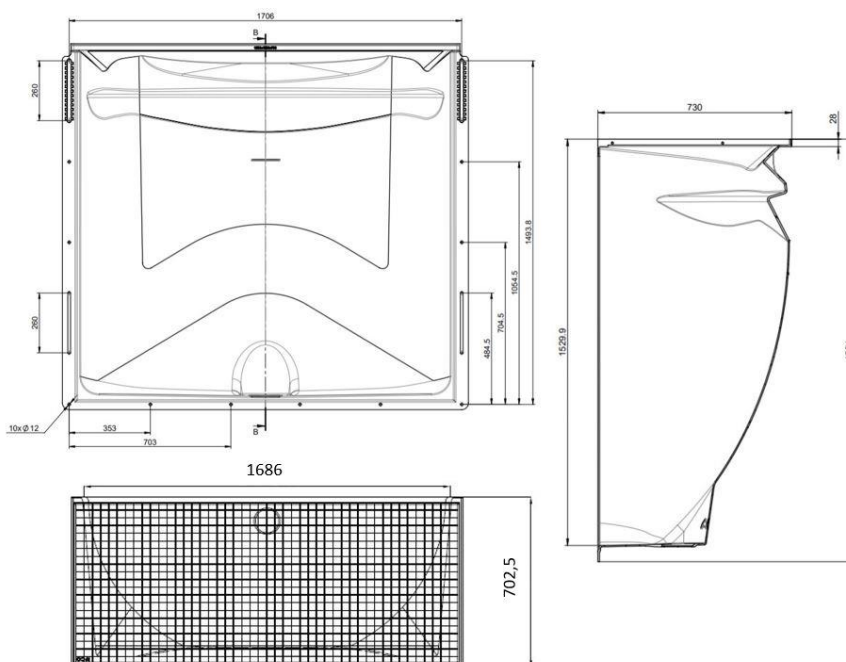

Cour anglaise 1500x1500x700mm / grille caillebotis maille 30x30mm / piéton / kit de montage

Informations produit

Avantages

- Robuste : coque en Polypropylène renforcé de fibre de verre
- Luminosité maximale : matériau parfaitement lisse et blanc
- Esthétisme : grille en accord avec l'aménagement extérieur
- Installation simple et rapide : kit de montage inclus
- Sécurité : fixation de la grille par un système anti-effraction
- Orifice d'évacuation prêt à être raccordé au système de drainage existant
- Usage piéton

Description produit

- Système d'apport de lumière pour les pièces en sous-sol
- Adapté à une fenêtre de 150x150 cm (largeur x hauteur)
- Grille caillebotis en acier galvanisé, maille 30x30 mm
- Kit de fixation avec système anti-effraction et notice de pose

Options disponibles :

- siphon avec clapet anti-retour et crépine
- rehausses fixe ou ajustable

Données techniques

Article	Profondeur (mm)	Largeur extérieure (mm)	Largeur (mm)	Hauteur (mm)	Poids (kg)
38780	702,5	1706	1686	1591	67,3