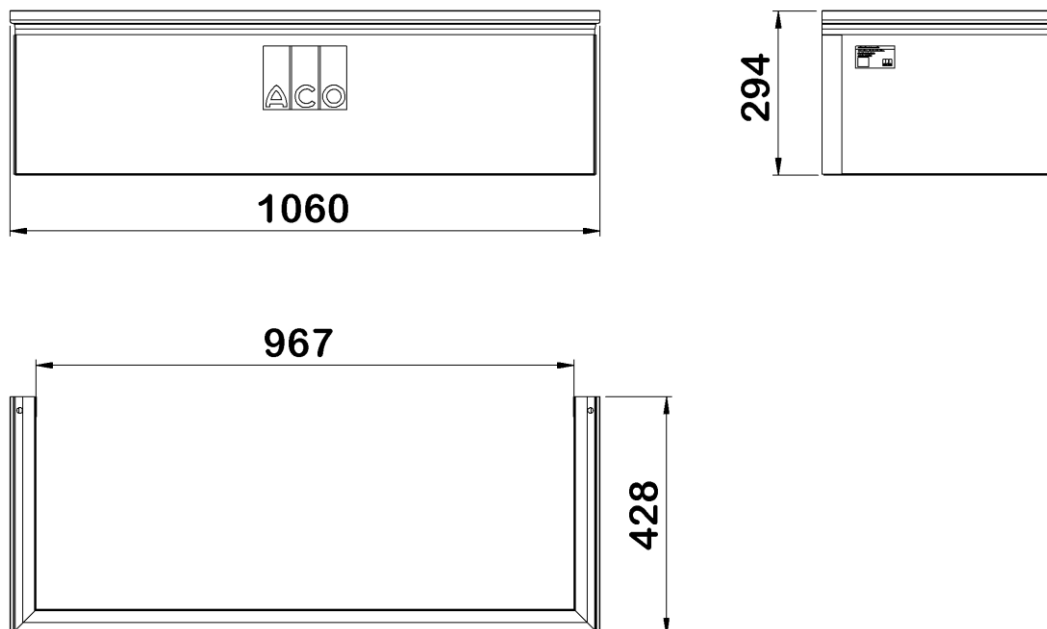

## Rehausse fixe 400x1000mm / kit de montage

## Avantages

- Robuste : rehausse en Polypropylène renforcé de fibre de verre
- Luminosité maximale : matériau parfaitement lisse et blanc, continuité parfaite avec la coque de la cour anglaise
- Esthétisme : feuillure grise en surface en harmonie avec la couleur de la grille
- Installation simple et rapide : kit de montage inclus, vissage sur la cour anglaise par l'extérieur et ajout d'une rehausse supplémentaire par simple clipsage
- Stabilité : renforcement intégré dans la structure et profilé mural

## Description produit

- Complément des cours anglaises permettant d'éclairer une fenêtre profondément enterrée en sous sol
- Facilement découpable
- Adapté aux cours anglaises ACO de dimensions 100x40 cm

## Données techniques

Article	Profondeur (mm)	Largeur extérieure (mm)	Largeur (mm)	Hauteur (mm)	Poids (kg)
315912	428	1060	967	294	6,3