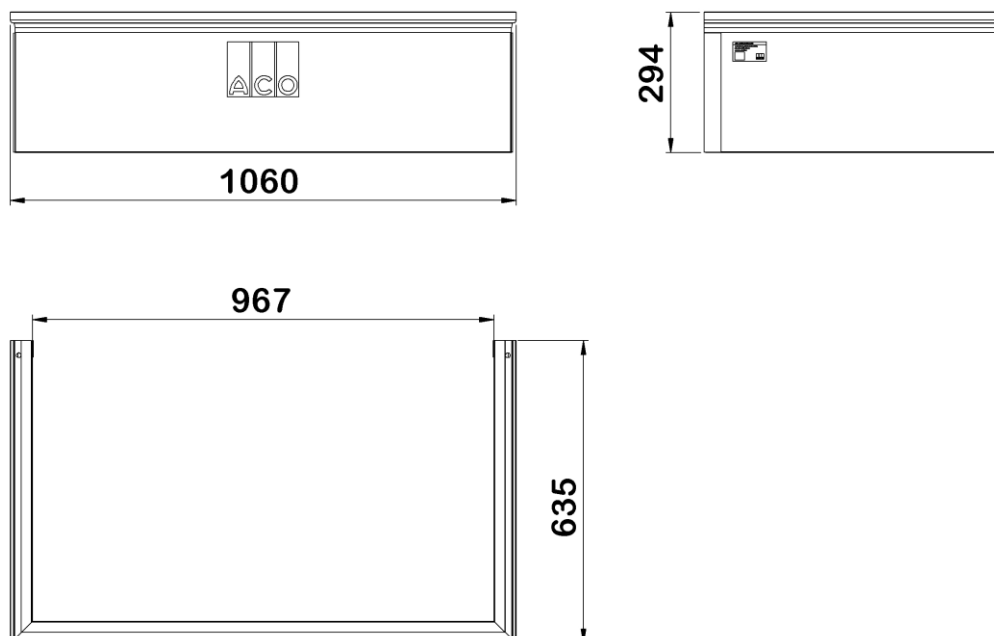

Rehausse fixe 600x1000mm / kit de montage

Informations produit

Avantages

- Robuste : rehausse en Polypropylène renforcé de fibre de verre
- Luminosité maximale : matériau parfaitement lisse et blanc, continuité parfaite avec la coque de la cour anglaise
- Esthétisme : feuillure grise en surface en harmonie avec la couleur de la grille
- Installation simple et rapide : kit de montage inclus, vissage sur la cour anglaise par l'extérieur et ajout d'une rehausse supplémentaire par simple clipsage
- Stabilité : renforcement intégré dans la structure et profilé mural

Description produit

- Complément des cours anglaises permettant d'éclairer une fenêtre profondément enterrée en sous sol
- Facilement découpable
- Adapté aux cours anglaises ACO de dimensions 100x60 cm

Combinaisons possibles avec :

- 2 rehausse fixes supplémentaires
- 1 rehausse ajustable supplémentaire
- 1 rehausse fixe et 1 rehausse ajustable supplémentaire

Données techniques

Article	Profondeur (mm)	Largeur extérieure (mm)	Largeur (mm)	Hauteur (mm)	Poids (kg)
315918	635	1060	967	294	7,6