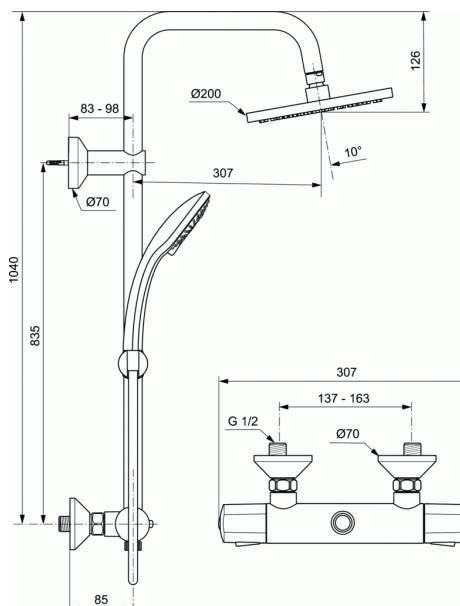

OLYOS

Colonne thermostatique de douche

Colonne thermostatique de douche

Pomme de tête anticalcaire 200 mm orientable avec réducteur de débit 9,5 l/min

Douchette manuelle 80 mm double coque 8 l/min

3 fonctions : jet pluie, pluie concentrée, massage

Anticalcaire, picots en silicone

Flexible 1,75 m

Inverseur pomme de tête / douchette manuelle

Curseur réglable en hauteur

Métal chrome et ABS

Tube d'alimentation 25 mm

Thermostatique douche mural Olyos

Poignée de réglage de la température avec limiteur pré-réglé à 40°C sous une pression de 3 bars. Eau chaude et Eau froide

Sécurité de blocage à 40°C, 43°C, 45°C ou 50°C

Cartouche cire interchangeable avec grille anti-tartre - réf.

A962229NU

Poignée de débit avec économiseur débrayable à 50% du débit maxi

Tête 1/2" à disques céramique.

Sortie de douche 1/2" par le dessous avec clapet anti-retour intégré

Raccords muraux. Entraxe 150 mm +/-13 mm

Inverseur à retour automatique.

Technologie COOL BODY (corps tiède)

Classement E1 C3 A2 U3-1pt