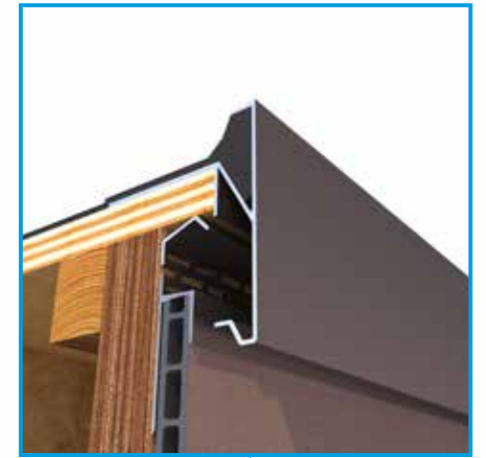

Aperçu du rives
de toitures en Twinson
P 9576

CONSEIL!

Pour de plus amples informations à propos de notre revêtement de façade, demandez votre brochure gratuite relative aux façades

APERÇU DES PIÈCES

1

P 9570
Profilé de départ
avec ventilation
basse

2

P 9566
Profilé d'angle

3

P 9569
Profilé de fin
avec ventilation
haute

4

2 x P 9572
Profilé d'angle

5

P 9499
Pièce de jonction

**LES DIRECTIVES RELATIVES
À L'INSTALLATION SONT DISPONIBLES
SUR NOTRE SITE WEB**