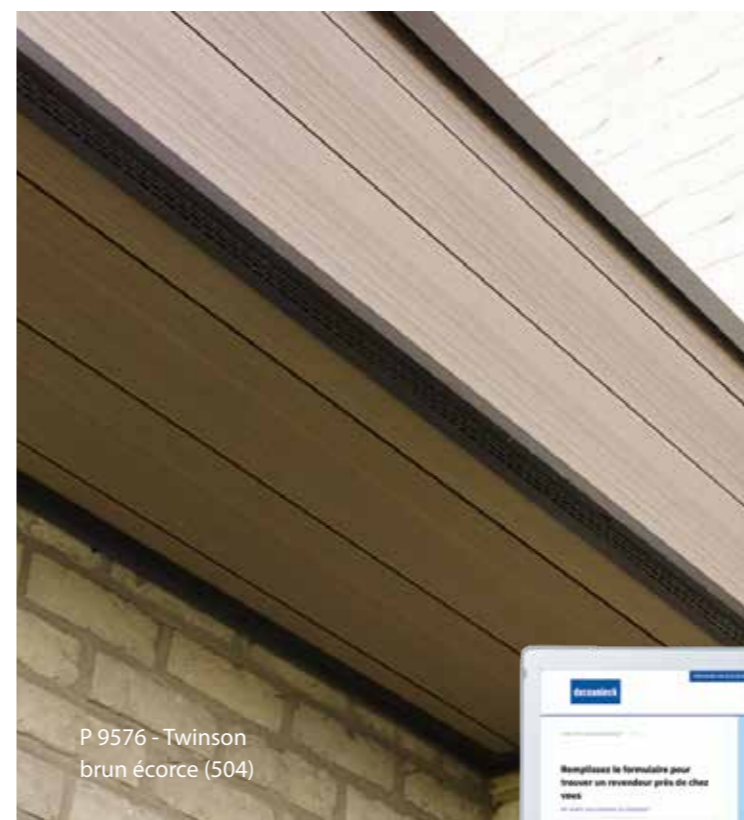

Site Web

Vous trouverez la vidéo et le manuel d'installation pour le système de revêtement de façade Twinson sur www.deceuninck.be. Ces outils destinés aux professionnels et aux bricoleurs garantissent une pose aisée et une utilisation sans aucun problème, pendant de longues années.

Demandez un échantillon gratuit!

Nous possédons toute une collection d'échantillons. Demandez votre échantillon gratuit de nos produits sur notre site Internet. Vous pourrez ainsi constater par vous-même si le matériau choisi convient à votre habitation. Demandez dès à présent votre échantillon gratuit! Il vous permettra d'effectuer votre choix en toute connaissance de cause!

P 9576 - Twinson
brun écorce (504)