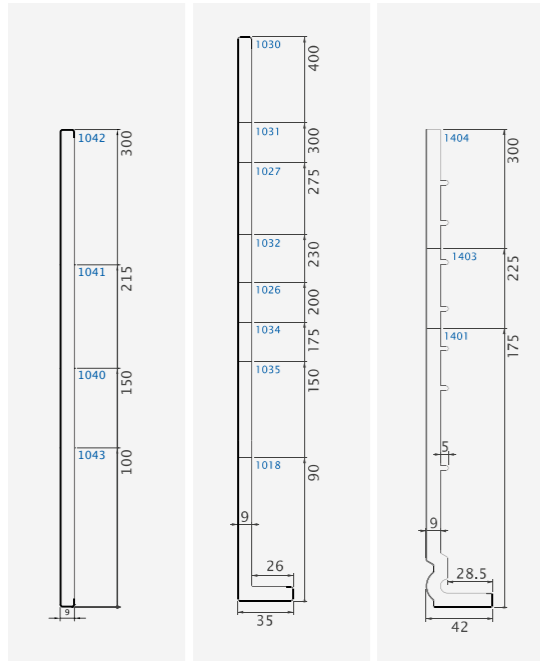

Aperçu du profilé habillage de chéneaux, sous-toitures et rives de toiture

RIVES DE TOITURES EN PVC CELLULAIRE