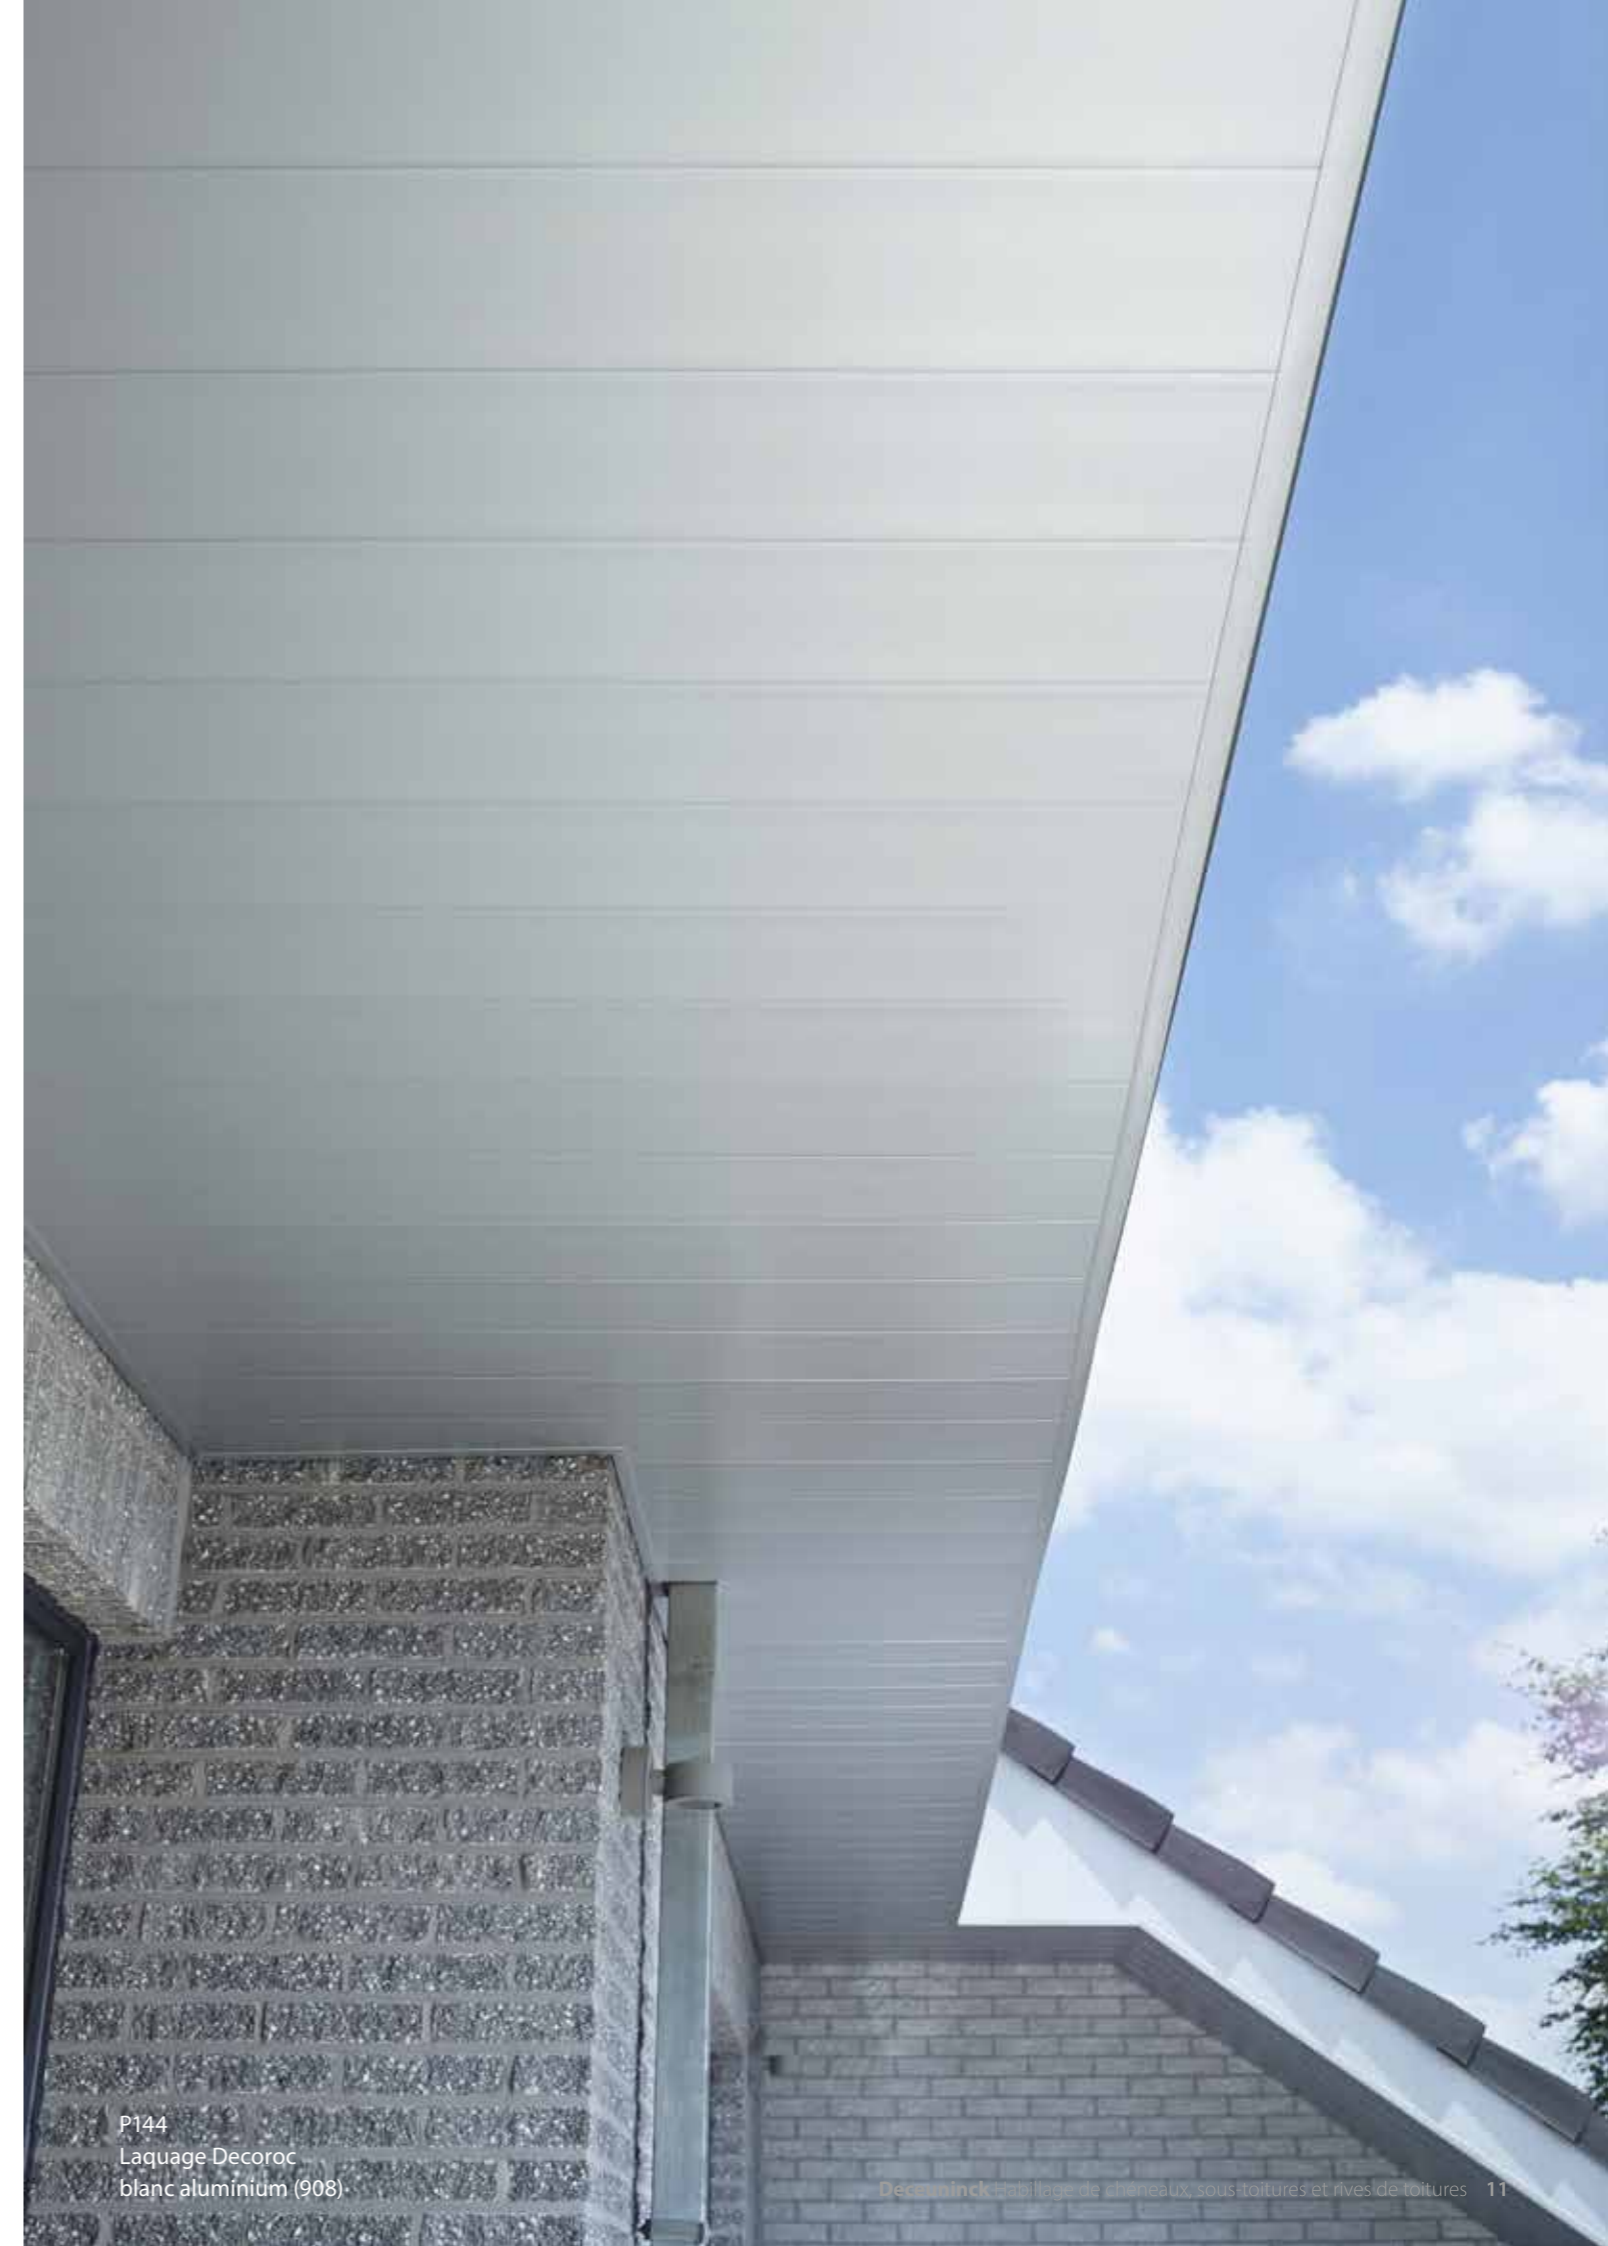

Aperçu des couleurs

1 DECOROC COATING

- + aspect satiné grainé mat
- + bonne tenue aux UV
- + facile à entretenir

REF. 003 RAL ± 9016 BLANC SIGNALISATION	REF. 096 RAL ± 9001 BLANC CRÈME	REF. 078 RAL ± 1015 IVOIRE CLAIR	REF. 908 RAL ± 9006 BLANC ALUMINIUM
REF. 909 RAL ± D 085 60 10 BALMORAL	REF. 935 RAL ± 7030 GRIS PIERRE	REF. 910 RAL ± 7023 GRIS BÉTON	REF. 068 RAL ± 7039 GRIS QUARTZ
REF. 901 RAL ± 7031 GRIS BLEU	REF. 067 RAL ± 7022 GRIS TERRE D'OMBRE	REF. 937 RAL ± 7011 GRIS FER	REF. 076 RAL ± 3005 ROUGE VIN
REF. 934 RAL ± 7021 GRIS NOIR	REF. 072 RAL ± 7016 GRIS ANTHRACITE	REF. 079 RAL ± 5011 BLEU ACIER	REF. 955 RAL ± 9011 NOIR GRAPHITE

P144
Laquage Decoroc
blanc aluminium (908)