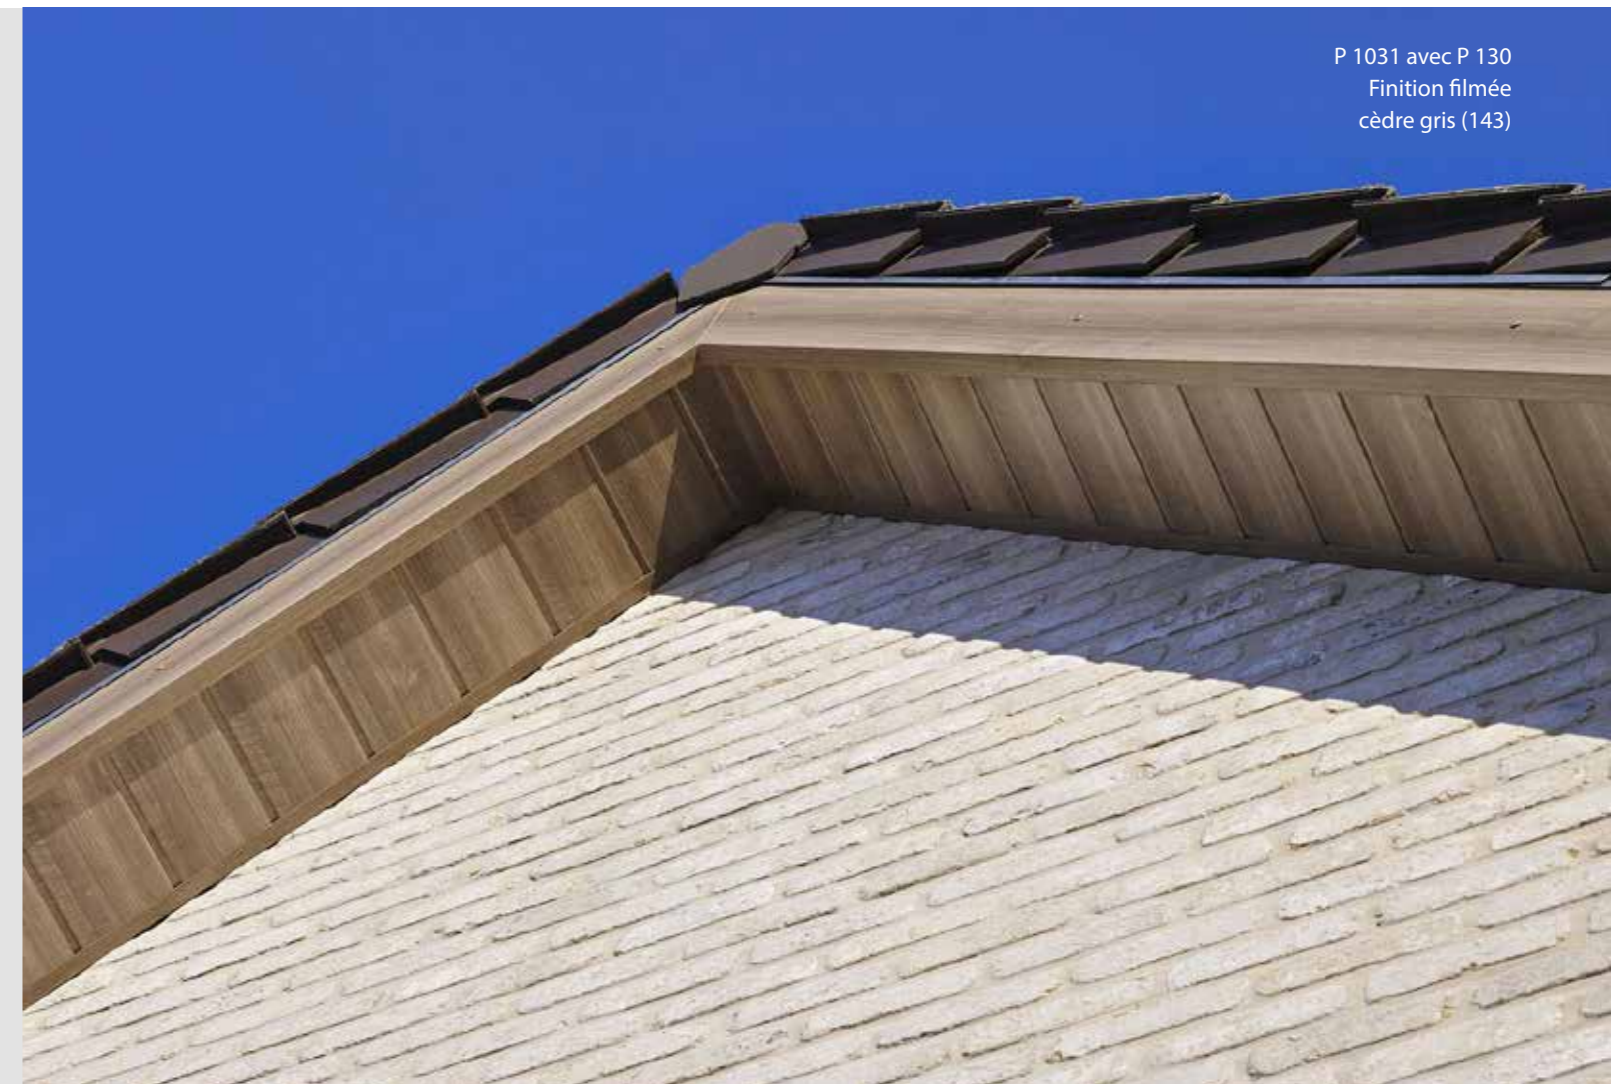

P 1031 avec P 130
Finition filmée
cèdre gris (143)