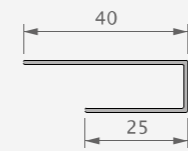

APERÇU DES PIÈCES

1

P 1159
Coin extérieur
300 mm

2

P 1158
Raccord
300 mm

3

P 109
Profilé de bordure U

4