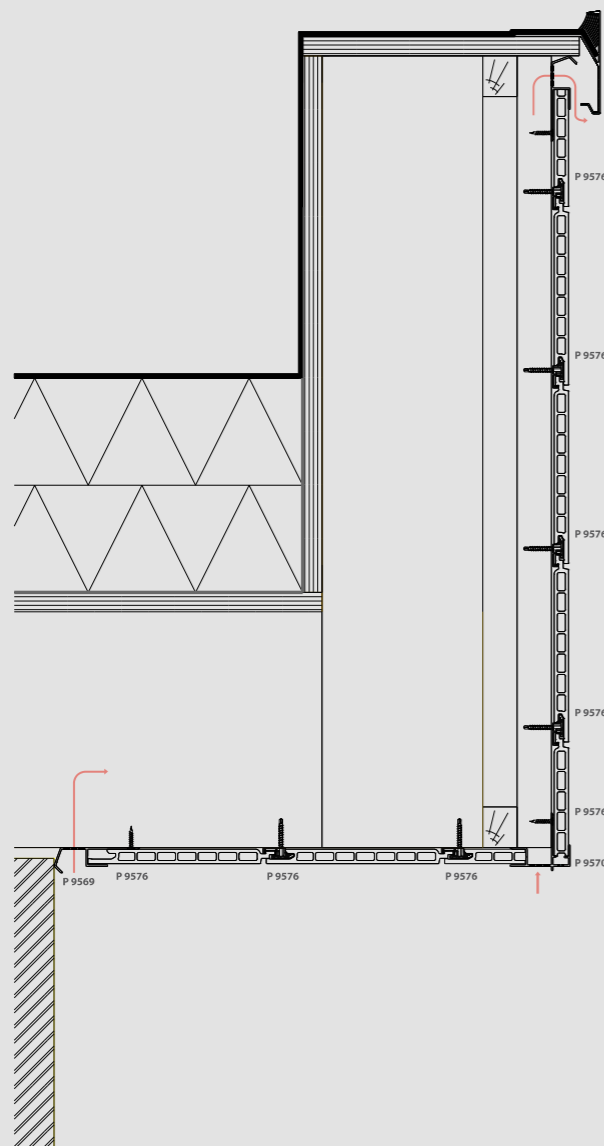

Aperçu du rives
de toitures en Twinson
P 9576

CONSEIL!

Pour de plus amples informations à propos de notre revêtement de façade, demandez votre brochure gratuite relative aux façades

APERÇU DES PIÈCES

1

P 9570
Profilé de départ
avec ventilation
basse

2

P 9566
Profilé d'angle

3

P 9569
Profilé de fin
avec ventilation
haute

4

2 x P 9572
Profilé d'angle

5

P 9499
Pièce de jonction

**LES DIRECTIVES RELATIVES
À L'INSTALLATION SONT DISPONIBLES
SUR NOTRE SITE WEB**