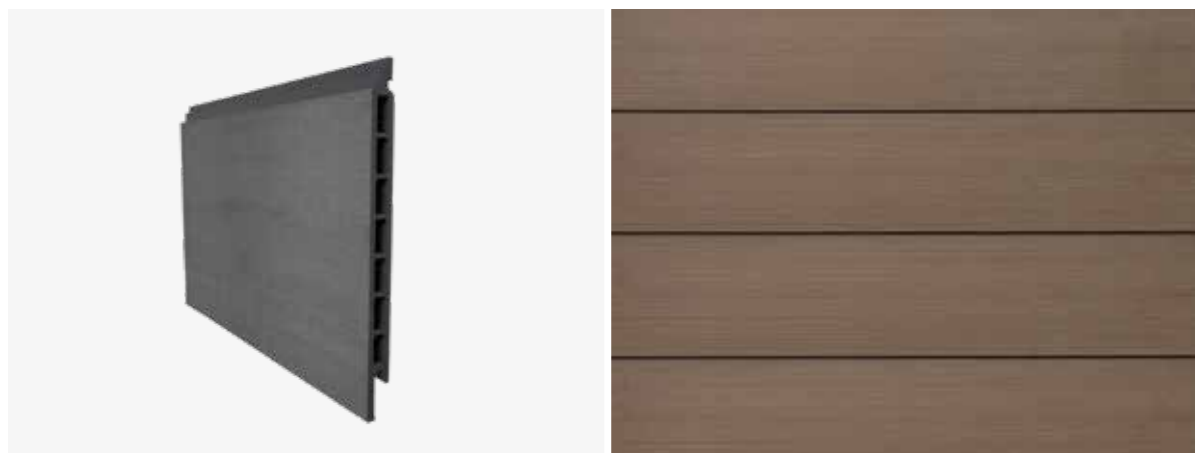

Rives de toitures en Twinson

Si vous choisissez des profilés Twinson pour vos sous-toitures, vous optez pour la chaleur, la beauté et l'élégance du bois, avec, en plus, la durabilité du PVC. En outre, un traitement ultérieur n'est plus nécessaire.