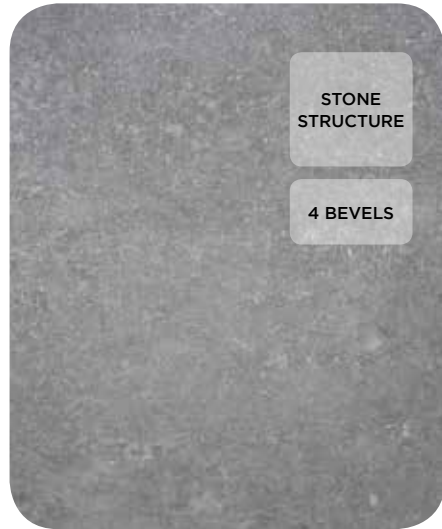

GLOSS

62001250 TEAK - BROWN  
62001330 (V4)

62001241 GYANT - GREY  
62001320 (V4)

STONE  
STRUCTURE

4 BEVELS

62001322 STONE - GREY

STONE  
STRUCTURE

4 BEVELS