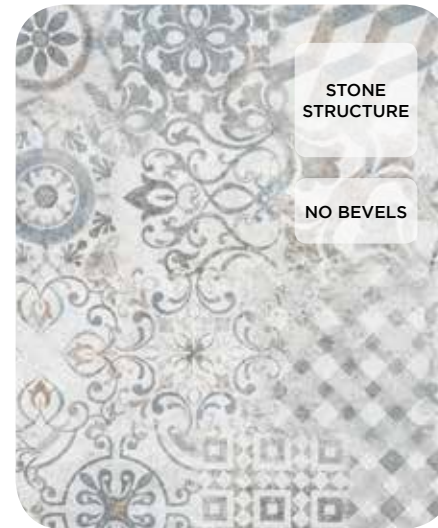

62001249 TEXAS - BROWN  
62001329 (V4)

62001244 PINE - LIGHT  
62001321 (V4)

62001248 TEXAS - GREY  
62001328 (V4)

62001246 CHARME - DARK GREY  
62001326 (V4)

62001242 RETRO CHIC - LIGHT

62001090 RETRO CHIC - BLUE-GREY