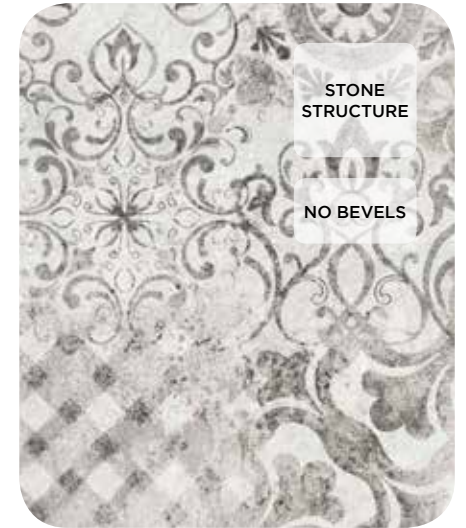

62001249 TEXAS - BROWN  
62001329 (V4)

62001244 PINE - LIGHT  
62001321 (V4)

62001248 TEXAS - GREY  
62001328 (V4)

62001246 CHARME - DARK GREY  
62001326 (V4)

62001242 RETRO CHIC - LIGHT

62001090 RETRO CHIC - BLUE-GREY