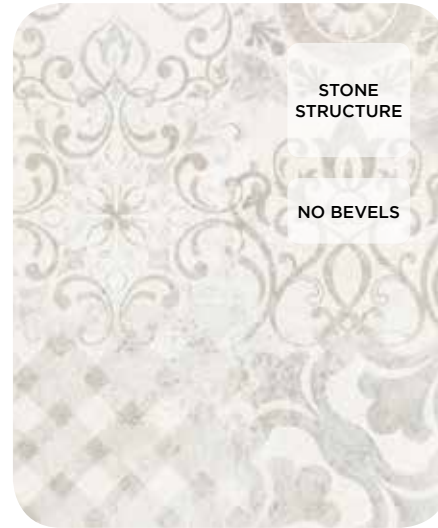

62001249 TEXAS - BROWN  
62001329 (V4)

62001244 PINE - LIGHT  
62001321 (V4)

62001248 TEXAS - GREY  
62001328 (V4)

62001246 CHARME - DARK GREY  
62001326 (V4)

62001242 RETRO CHIC - LIGHT

62001090 RETRO CHIC - BLUE-GREY