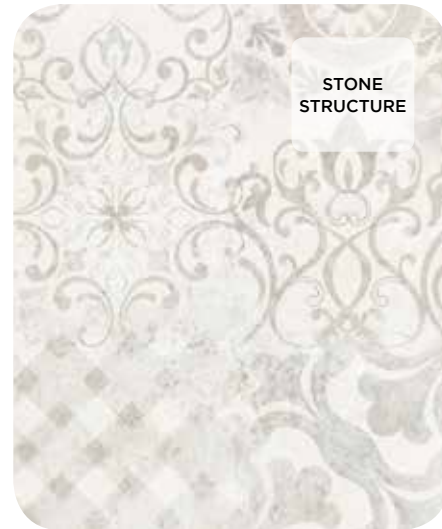

62001092 RETRO CHIC - LIGHT