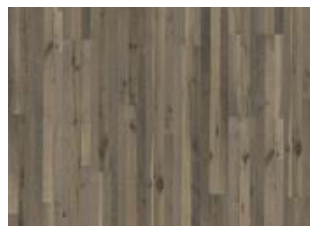

DESCRIPTION DÉTAILLÉE

Toutes les variations de couleurs naturelles du bois sont possibles, du marron clair au marron foncé. Aubier possible. Le produit comprend de très grands nœuds sains et noirs et des craquelures. Toutes les tailles et nombres de nœuds et de craquelures sont présents.

CHANGEMENT DE COULEUR

Produit teinté - évolution notable de la couleur au fil du temps.

Autres produits dans cette collection

Chêne Roccia

Chêne Anziano

Chêne Indietro

Chêne Ritorno

Decorum