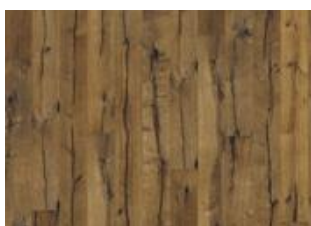

Maggiore

CERTIFICAT

Descriptions et photos

Les échantillons, les images, ainsi que les descriptions et spécifications des produits de la brochure, ont pour seul but de vous donner une idée approximative des éléments contenus dans celui-ci. Ils n'ont aucune force contractuelle et ne doivent être considérés qu'à des fins d'illustration. Nous ne pouvons garantir que l'affichage de votre écran ou encore que la qualité de l'impression, reflèteront fidèlement la teinte de la référence sélectionnée. En effet votre produit peut différer légèrement des images de cette documentation.