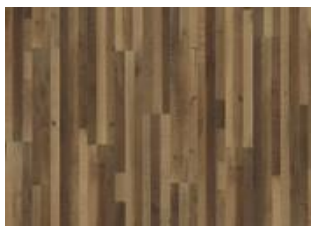

DESCRIPTION DÉTAILLÉE

Toutes les variations de couleurs naturelles du bois sont possibles, du marron clair au marron foncé. Aubier possible. Le produit comprend de très grands nœuds sains et noirs et des craquelures. Toutes les tailles et nombres de nœuds et de craquelures sont présents.

CHANGEMENT DE COULEUR

Produit teinté - évolution notable de la couleur au fil du temps.

Autres produits dans cette collection

Chêne Roccia

Chêne Anziano

Chêne Indietro

Chêne Ritorno

Decorum