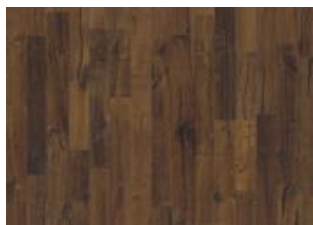

DESCRIPTION DÉTAILLÉE

Toutes les variations de couleurs naturelles du bois sont possibles, du marron clair au marron foncé. Aubier possible. Le produit comprend de très grands nœuds sains et noirs et des craquelures. Toutes les tailles et nombres de nœuds et de craquelures sont présents.

CHANGEMENT DE COULEUR

Produit teinté - évolution notable de la couleur au fil du temps.

Autres produits dans cette collection

Chêne Roccia

Chêne Anziano

Chêne Indietro

Chêne Ritorno

Decorum