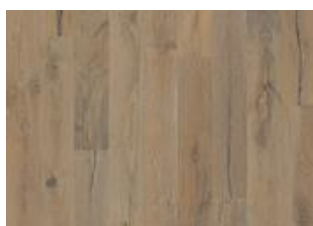

Autres produits dans cette collection

Indossati

CERTIFICAT

Descriptions et photos

Les échantillons, les images, ainsi que les descriptions et spécifications des produits de la brochure, ont pour seul but de vous donner une idée approximative des éléments contenus dans celui-ci. Ils n'ont aucune force contractuelle et ne doivent être considérés qu'à des fins d'illustration. Nous ne pouvons garantir que l'affichage de votre écran ou encore que la qualité de l'impression, reflèteront fidèlement la teinte de la référence sélectionnée. En effet votre produit peut différer légèrement des images de cette documentation.