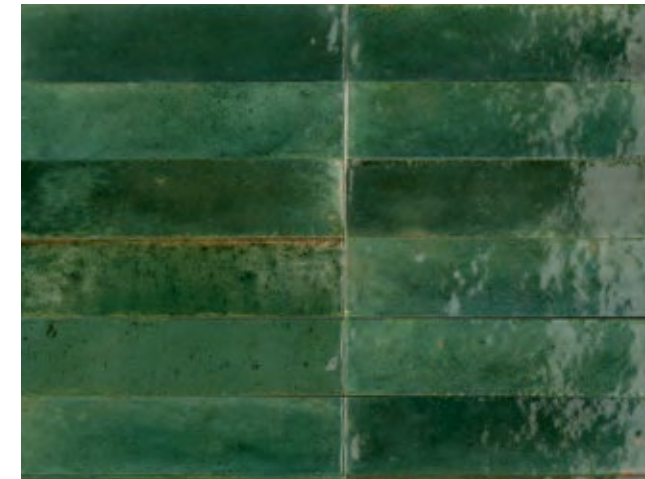

Lume

- Gres Porcellanato • Porcelain Stoneware • Grès Cérame Émaillé • Feinsteinzeug • Gres Porcelánico • Керамогранит

M6RN
Lume White Lux 6x24 F

M6RQ
Lume Green Lux 6x24 F

M6RR
Lume Blue Lux 6x24 F

M6RP
Lume Black Lux 6x24 F