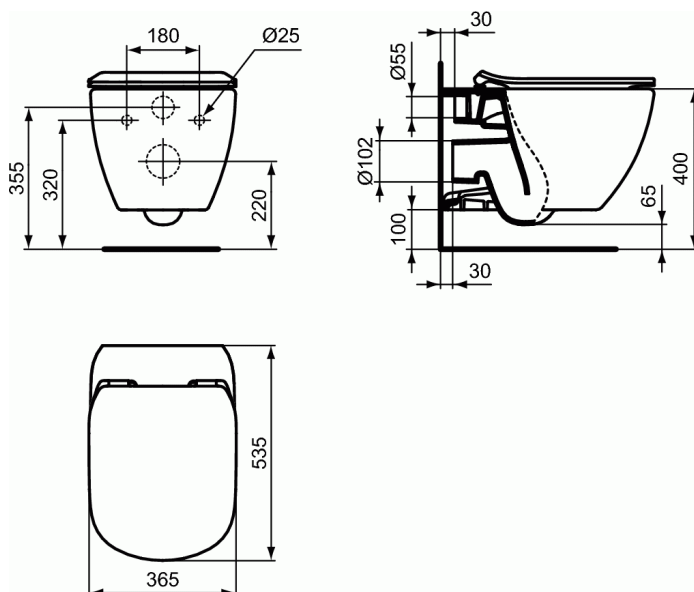

**TESI****Cuvette et abattant ultra-fin frein de chute****Cuvette et abattant ultra-fin frein de chute**

Cuvette suspendue AquaBlade®

Chasse d'eau révolutionnaire.

En porcelaine vitrifiée. Carénée

Chasse directe. Alimentation indépendante

A monter avec paire de tire-fonds à sceller non fournis ou bâti-support seul à encastrer ou bâti-support/réservoir

**FINITIONS\***

01

V3

\* 01 = Blanc brillant (01), V3 = Noir mat (V3)

**NORMES ET ENVIRONNEMENT**