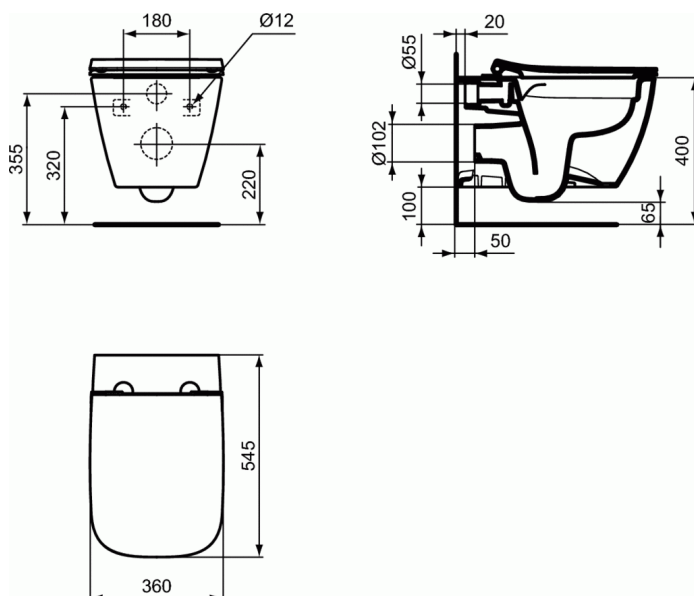

I.LIFE B

Pack Cuvette suspendue sans Bride

RimLS+®

Pack Cuvette suspendue sans Bride RimLS+®

Cuvette suspendue sans bride avec technologie de chasse RimLS+® : sans bride, plus de recoins inaccessibles. Une chasse plus efficace grâce à la puissance et une meilleure circulation de l'eau, RimLS+® facilite le quotidien.

Cuvette carénée fixations cachées.

Fixation de la cuvette par le dessus, via les trous d'abattant.

Abattant frein de chute fin déclinable, avec charnières inox, fixations par le dessus.

Alimentation indépendante.