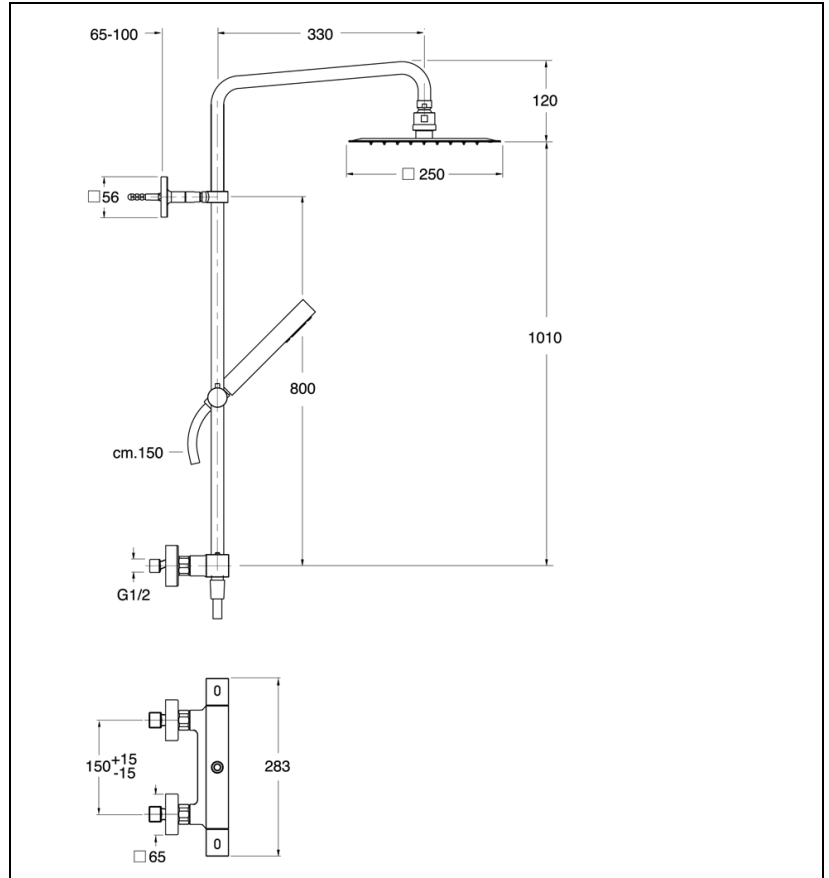

51 > chromé

Caractéristiques

- Thermostatique corps froid, inverseur sur poignée, crosse orientable
- Pomme de douche 25 cm inox ultra-plate, flexible "long life" 150 cm,
- Tube recoupable, curseur réglable en hauteur, douchette 3 fonctions
- NF
- Corps froid
- Garantie 8 ans