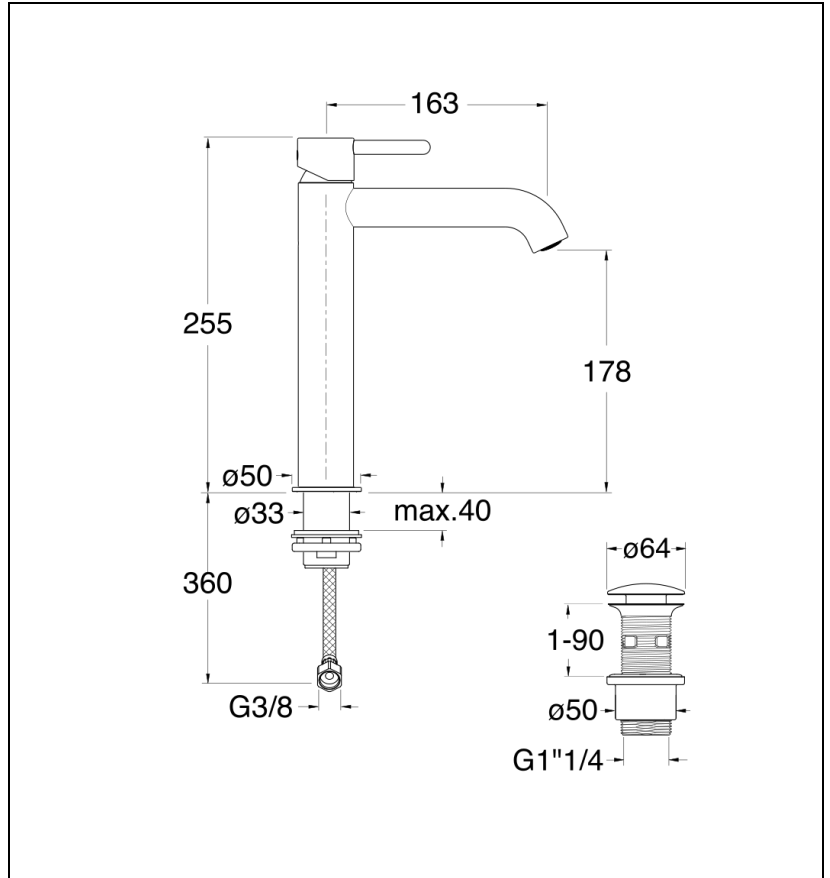

IX22728 : Mitigeur lavabo mi-haut IX

CRISTINA  
RUBINETTERIE

ondyna

28 > inox AISI 316 L

## Caractéristiques

- Hauteur sous bec 178 mm
- Bonde up & down
- Saillie 163 mm
- Garantie 8 ans