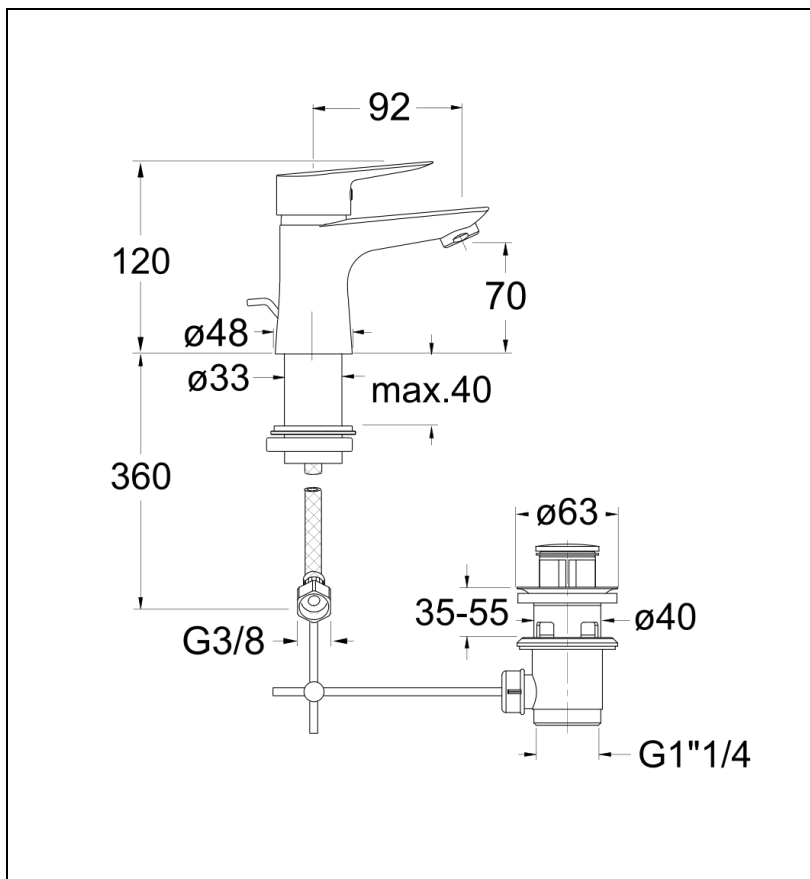

OP22351 : Lavabo OPEN

CRISTINA
RUBINETTERIE

ondyna

51 > chromé

Caractéristiques

- NF
- Vidage PLASTIQUE
- Garantie 8 ans