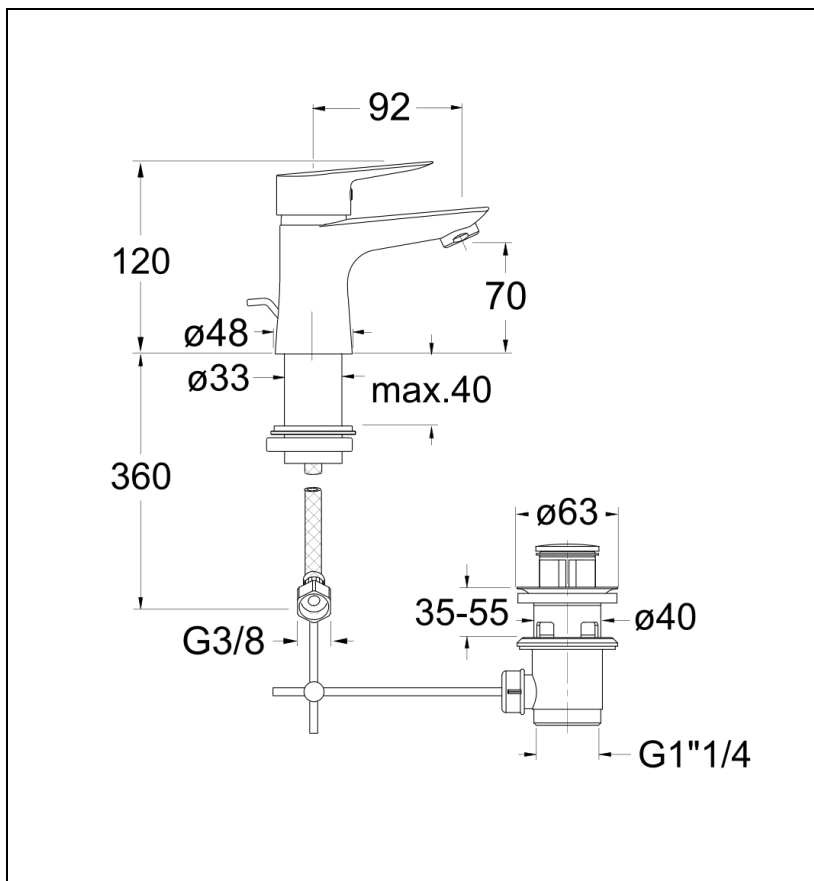

OP22351 : Lavabo OPEN

CRISTINA
RUBINETTERIE
ondyna

51 > chromé

Caractéristiques

- NF
- Vidage PLASTIQUE
- Garantie 8 ans