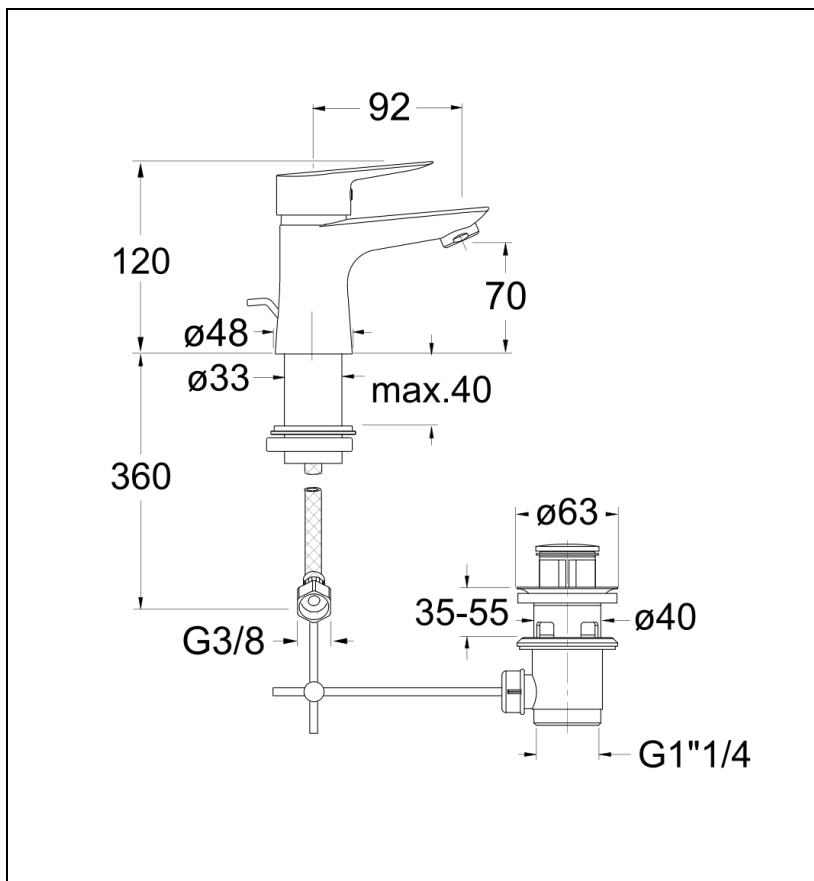

OP22351 : Lavabo OPEN

CRISTINA  
RUBINETTERIE

ondyna

51 > chromé

## Caractéristiques

- NF
- Vidage PLASTIQUE
- Garantie 8 ans