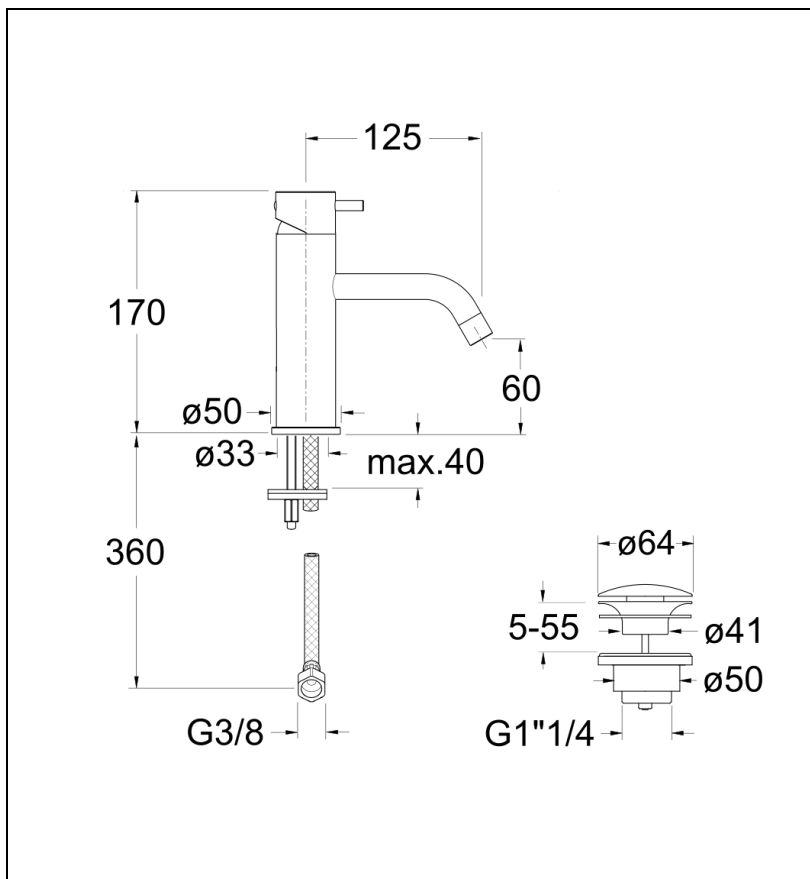

TV22051 : Mitigeur lavabo TRIVERDE

CRISTINA
RUBINETTERIE

ondyna

51 > chromé

Caractéristiques

- Aérateur anticalcaire économie d'eau 8l/min,
- flexibles inox anti-torsion pour installation facilitée
- cartouche céramique Ø 35 "Life time Cristina"

- Hauteur 170 mm
- Saillie 125 mm
- Hauteur sous bec 60 mm
- NF E2 C1 A2 U3
- Vidage Bonde Up&down@laiton
- Garantie 8 ans

7 ZAC de la Donnière - 69970 Marennes - France - Téléphone : +33 (0)4 72 78 85 10 - fax : +33 (0)0 72 78 85 11 - commandes@ondyna.fr