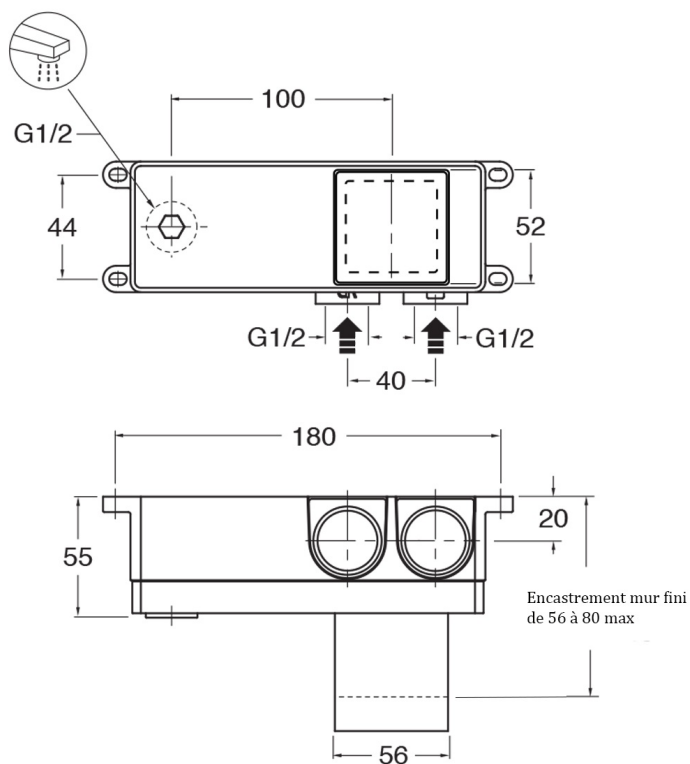

## CS20000 : Mécanisme mitigeur lavabo encastré CORPS ENCASTRES

## Caractéristiques

- corps laiton DZT
- Cartouche Life Time
- poignée à droite
- Garantie 8 ans