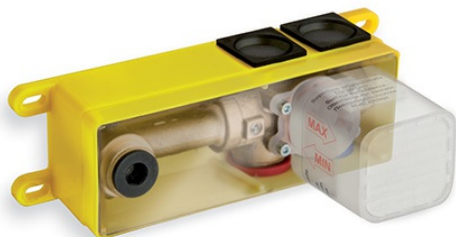

## CS20000 : Mécanisme mitigeur lavabo encastré CORPS ENCASTRES

## Caractéristiques

- corps laiton DZT
- Cartouche Life Time
- poignée à droite
- Garantie 8 ans