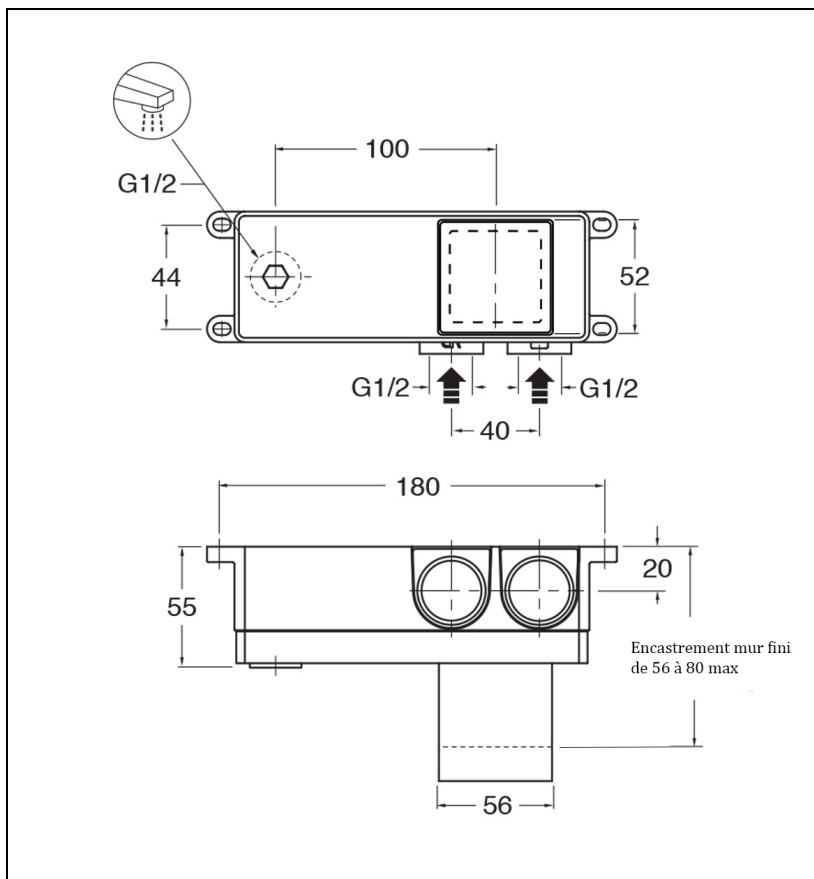

CS20000 : Mécanisme mitigeur lavabo encastré CORPS ENCASTRES

Caractéristiques

- corps laiton DZT
- Cartouche Life Time
- poignée à droite
- Garantie 8 ans