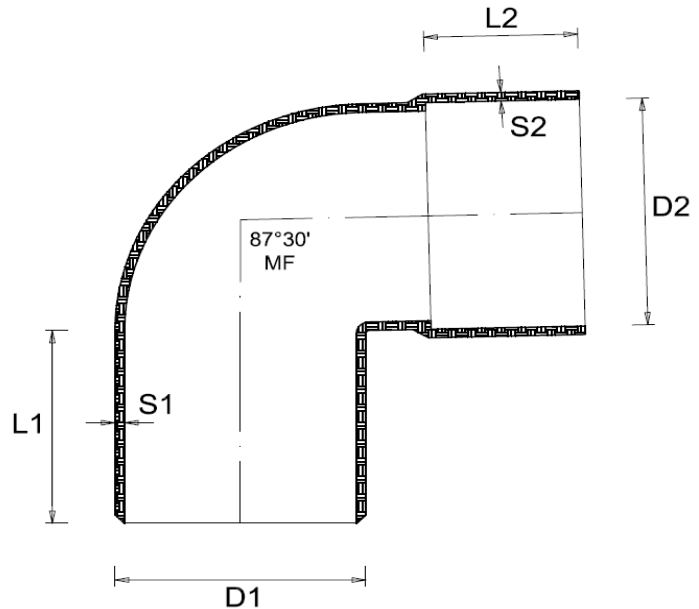

Fiche technique du produit:

CSG87xxx

COUDE 87°30' MF

NORMES: EN 1329-1:2021

REFERENCES	DONNÉES						DIMENSIONS				MARQUAGE
	D1 (M)	D2 (F)	L1 (M)	L2 (F)	S1 (M)	S2 (F)	LONG.	LARG.	HAUT.	POIDS	
	mm	mm	mm	mm	mm	mm	mm	mm	mm	g	
CSG87032	32,0	32,4	23	23	2,1	2,1	65	38	67	33	NF EMe
CSG87040	40,0	40,4	26	26	2,2	2,2	79	47	81	49	NF EMe
CSG87050	50,0	50,4	33	33	2,4	2,1	98	56	101	82	NF EMe
CSG87063	63,0	63,4	57	38	3,1	2,5	121	68	124	126	NF Me
CSG87075	75,0	75,5	65	45	2,9	2,1	143	80	146	176	NF EMe
CSG87080	80,0	80,5	68	48	2,2	2,3	153	86	154	188	NF Me
CSG87090	90,0	90,5	76	52	3,2	2,4	170	96	172	262	NF Me
CSG87100	100,0	100,5	86	57	2,9	2,3	190	106	191	331	NF EMe
CSG87110	110,0	110,6	92	61	3,2	2,8	206	117	209	411	NF EMe
CSG87125	125,0	125,7	65	56	3,2	3,3	200	133	199	436	NF Me
CSG87140	140,0	140,8	72	67	2,9	2,8	224	148	220	540	NF Me
CSG87160	160,0	160,8	70	55	3,2	3,0	236	166	234	628	NF Me
CSG87200	200,0	200,9	88	73	3,8	3,7	300	210	297	1180	NF Me
CSG87250	250,0	250,9	128	132	5,4	5,6	403	263	407	3094	NF Me
CSG87315	315,0	316,0	128	131	7,8	6,6	466	330	466	5756	NF Me

NOTES

MATÉRIAU: PVC-U

COULEUR: GRIS TYPE RAL 7037

MATERIAUX CONFORMES A LA NORME NF 513 ("SECURITY FEU")