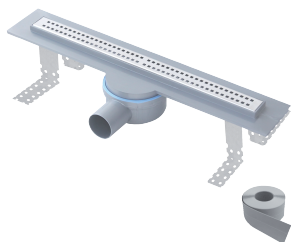

CANIVEAU DE DOUCHE A L'ITALIENNE

CANIVEAU DE DOUCHE AVEC GRILLE EN INOX

PRBP606IN	600x60
PRBC606IN	600x60
PRBW606IN	600x60
PRBH606IN	600x60

MATÉRIEL:

Corps en ABS.

CARACTÉRISTIQUES:

- Canal produit en ABS haute résistance, longueur 60 cm ;
- Grille en acier inoxydable 304 esthétique dans différents modèles ;
- Cadre universel en acier inoxydable 304 réglable en hauteur ;
- Filet pour support de gaine liquide ;
- Siphon anti-odeurs ;
- Regard avec joints en caoutchouc et sortie horizontale Ø mm. 50 360 ° réglable ;
- Pieds de fixation réglables en hauteur.

COULEUR DU CORPS : Gris.

ABS

CANIVEAU DE DOUCHE AVEC GRILLE EN INOX

	Dim. mm.
PRBS403IN	400x30
PRBS603IN	600x30
PRBS803IN	800x30

MATÉRIEL:

Corps en ABS.

CARACTÉRISTIQUES:

- Grille esthétique en acier inoxydable 304 ;
- Siphon anti-odeurs ;
- Cadre en ABS pour l'isolation ;
- Siphon avec joint en caoutchouc et sortie horizontale Ø 50 mm orientable à 360° ;
- Ruban butyle ;
- Pieds de fixation réglables en hauteur.

COULEUR DU CORPS : Gris.

ABS