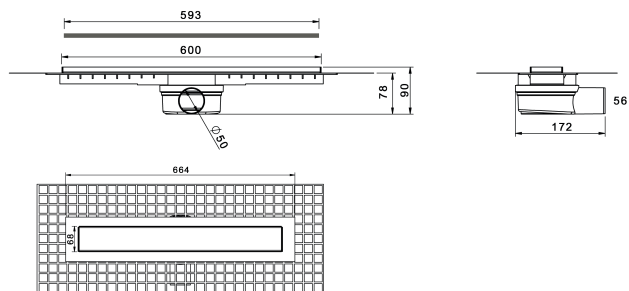

CANIVEAU DE DOUCHE A L'ITALIENNE

CANIVEAU DE DOUCHE AVEC GRILLE EN INOX

PRBP606IN	600x60
PRBC606IN	600x60
PRBW606IN	600x60
PRBH606IN	600x60

MATÉRIEL:

Corps en ABS.

CARACTÉRISTIQUES:

- Canal produit en ABS haute résistance, longueur 60 cm ;
- Grille en acier inoxydable 304 esthétique dans différents modèles ;
- Cadre universel en acier inoxydable 304 réglable en hauteur ;
- Filet pour support de gaine liquide ;
- Siphon anti-odeurs ;
- Regard avec joints en caoutchouc et sortie horizontale Ø mm. 50 360 ° réglable ;
- Pieds de fixation réglables en hauteur.

COULEUR DU CORPS : Gris.

ABS

CANIVEAU DE DOUCHE AVEC GRILLE EN INOX

	Dim. mm.
PRBS403IN	400x30
PRBS603IN	600x30
PRBS803IN	800x30

MATÉRIEL:

Corps en ABS.

CARACTÉRISTIQUES:

- Grille esthétique en acier inoxydable 304 ;
- Siphon anti-odeurs ;
- Cadre en ABS pour l'isolation ;
- Siphon avec joint en caoutchouc et sortie horizontale Ø 50 mm orientable à 360° ;
- Ruban butyle ;
- Pieds de fixation réglables en hauteur.