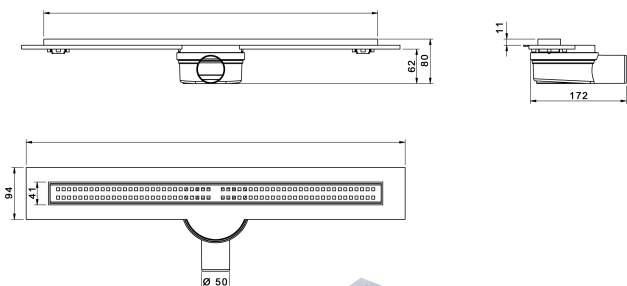

CANIVEAU DE DOUCHE A L'ITALIENNE

CANIVEAU DE DOUCHE AVEC GRILLE EN INOX

PRBP606IN	600x60
PRBC606IN	600x60
PRBW606IN	600x60
PRBH606IN	600x60

MATÉRIEL:

Corps en ABS.

CARACTÉRISTIQUES:

- Canal produit en ABS haute résistance, longueur 60 cm ;
- Grille en acier inoxydable 304 esthétique dans différents modèles ;
- Cadre universel en acier inoxydable 304 réglable en hauteur ;
- Filet pour support de gaine liquide ;
- Siphon anti-odeurs ;
- Regard avec joints en caoutchouc et sortie horizontale Ø mm. 50 360 ° réglable ;
- Pieds de fixation réglables en hauteur.

COULEUR DU CORPS : Gris.

ABS

CANIVEAU DE DOUCHE AVEC GRILLE EN INOX

	Dim. mm.
PRBS403IN	400x30
PRBS603IN	600x30
PRBS803IN	800x30

MATÉRIEL:

Corps en ABS.

CARACTÉRISTIQUES:

- Grille esthétique en acier inoxydable 304 ;
- Siphon anti-odeurs ;
- Cadre en ABS pour l'isolation ;
- Siphon avec joint en caoutchouc et sortie horizontale Ø 50 mm orientable à 360° ;
- Ruban butyle ;
- Pieds de fixation réglables en hauteur.