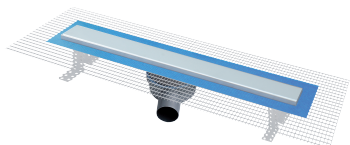

CANIVEAU DE DOUCHE A L'ITALIENNE

CANIVEAU DE DOUCHE AVEC GRILLE EN INOX

PRBP606IN	600x60
PRBC606IN	600x60
PRBW606IN	600x60
PRBH606IN	600x60

MATÉRIEL:

Corps en ABS.

CARACTÉRISTIQUES:

- Canal produit en ABS haute résistance, longueur 60 cm ;
- Grille en acier inoxydable 304 esthétique dans différents modèles ;
- Cadre universel en acier inoxydable 304 réglable en hauteur ;
- Filet pour support de gaine liquide ;
- Siphon anti-odeurs ;
- Regard avec joints en caoutchouc et sortie horizontale Ø mm. 50 360 ° réglable ;
- Pieds de fixation réglables en hauteur.

COULEUR DU CORPS : Gris.

ABS

CANIVEAU DE DOUCHE AVEC GRILLE EN INOX

	Dim. mm.
PRBS403IN	400x30
PRBS603IN	600x30
PRBS803IN	800x30

MATÉRIEL:

Corps en ABS.

CARACTÉRISTIQUES:

- Grille esthétique en acier inoxydable 304 ;
- Siphon anti-odeurs ;
- Cadre en ABS pour l'isolation ;
- Siphon avec joint en caoutchouc et sortie horizontale Ø 50 mm orientable à 360° ;
- Ruban butyle ;
- Pieds de fixation réglables en hauteur.

COULEUR DU CORPS : Gris.

ABS