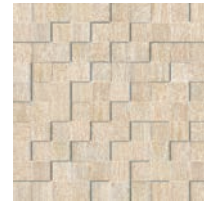

SUN

MOSAICO A SBALZO NATURALE
30x30 cm Rect - 12"x12"
± 9,5 mm
PGZDI2M