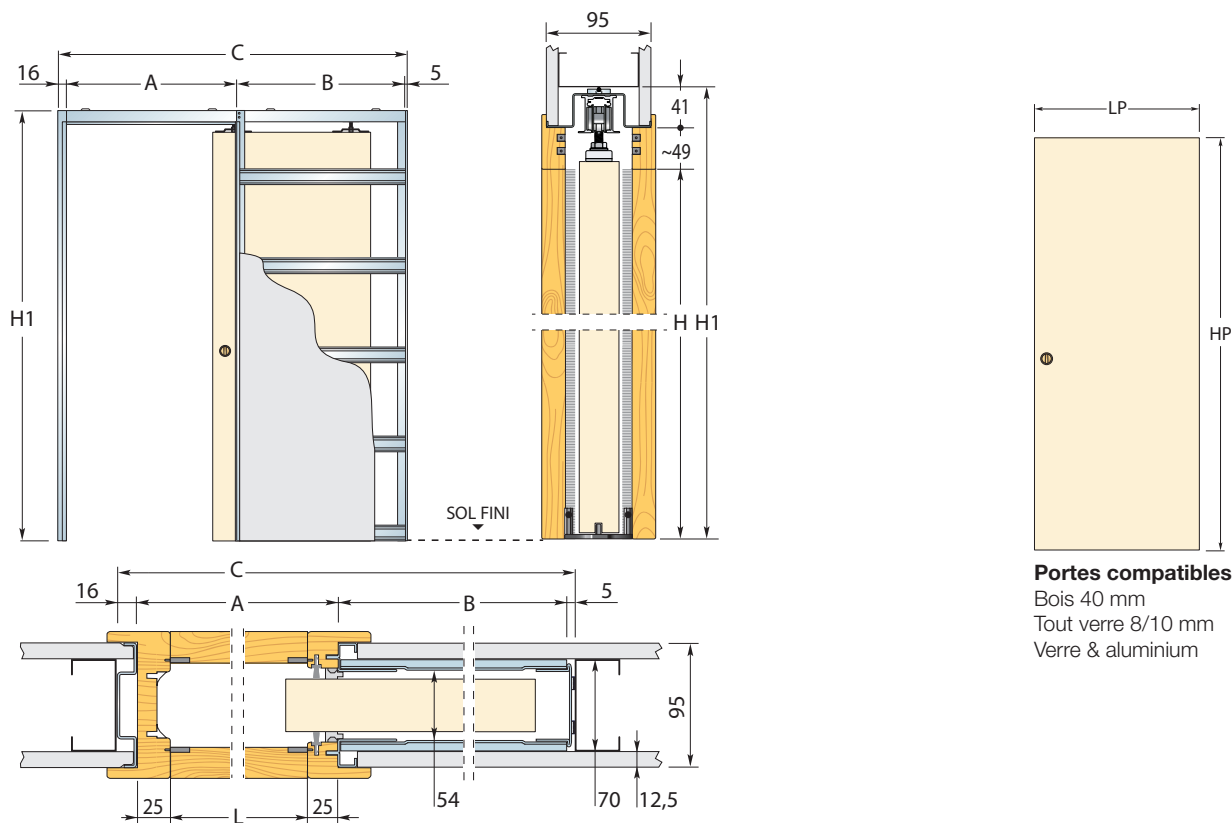

Accessoires compatibles

- BIAS & BIAS DS
- Fermeture auto
- [e]Motion
- Profil Security

Portes compatibles :
Bois 40 mm
Tout verre 8/10 mm
Verre & aluminium

PLAQUES DE PLÂTRE

95 mm

DIMENSIONS STANDARD

CLOISON : OSSATURE 70 mm + 1 PLAQUE PAR FACE

LUMIÈRE DE PASSAGE L x H	ENCOMBREMENT C x H1	A		B		PANNEAU DE PORTE		NOTE
		A	B	LP	HP			
600 x 2030	1288 x 2120	650	617	630	2040	Hauteur : standard uniquement. Largeur : standard uniquement. Avertissement ▶ Épaisseur maximale du panneau de porte : 40 mm (y compris les moulures ou grilles de fixation du vitrage éventuelles). ▶ Poids maximum de la porte : 100 kg (150 kg sur demande).		
700 x 2030	1488 x 2120	750	717	730	2040			
800 x 2030	1688 x 2120	850	817	830	2040			
900 x 2030	1888 x 2120	950	917	930	2040			
1000 x 2030	2088 x 2120	1050	1017	1030	2040			
1100 x 2030	2288 x 2120	1150	1117	1130	2040			
1200 x 2030	2488 x 2120	1250	1217	1230	2040			

Mesures exprimées en mm