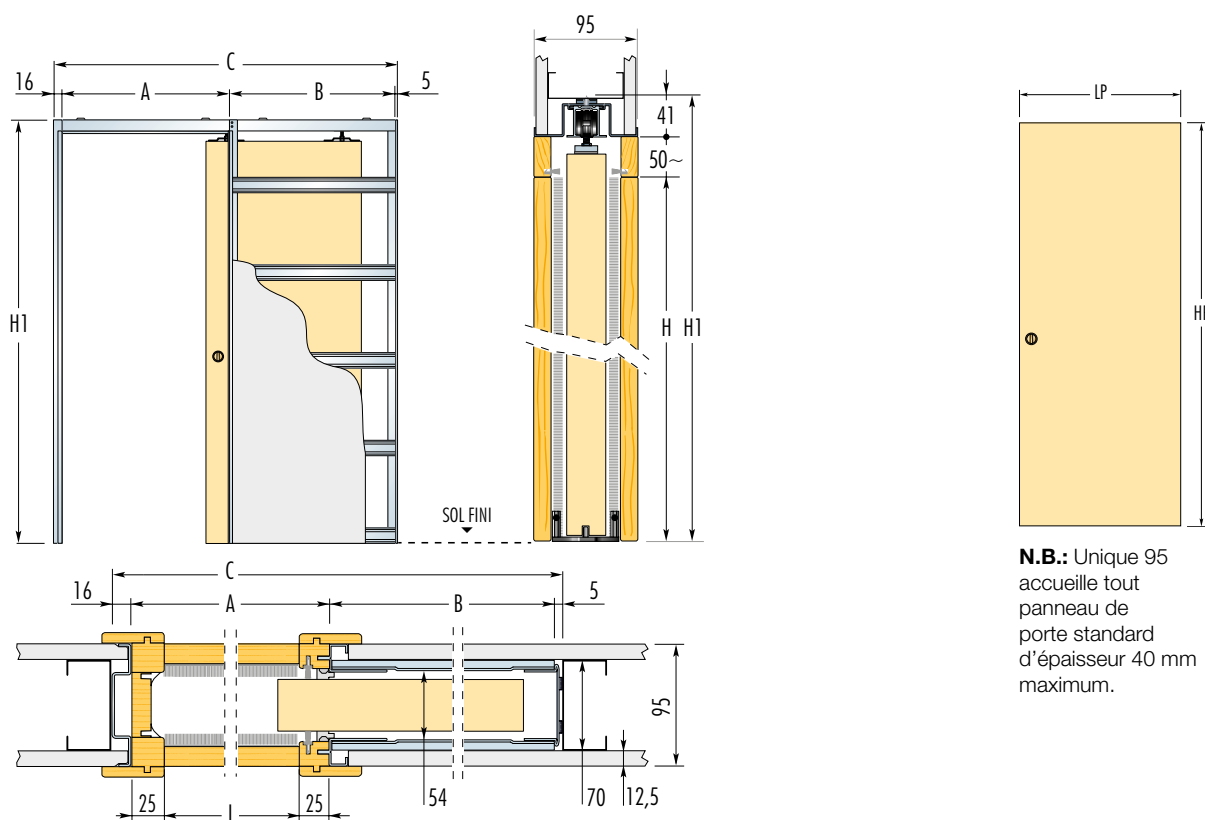

Eclisse UNIQUE 95

PLAQUES DE PLÂTRE

Châssis pour un vantail coulissant

Unique est un châssis pour porte coulissante à galandage. C'est le modèle Eclisse le plus populaire. Il convient à la plupart des situations, en neuf comme en rénovation, et possède un bon rapport qualité-prix. La version 95 mm permet d'économiser en temps de pose et en matériaux car elle ne nécessite qu'une seule plaque de plâtre le long de la cloison.

Accessoires compatibles

- BIAS & BIAS DS
- Ralenti Soft
- Fermeture auto
- [e]Motion
- Profil Security

N.B.: Unique 95 accueille tout panneau de porte standard d'épaisseur 40 mm maximum.

PLAQUES DE PLÂTRE

95 mm

DIMENSIONS STANDARD

OSSATURE 70 mm + 1 PLAQUE PAR FACE

LUMIÈRE DE PASSAGE L x H	ENCOMBREMENT C x H1	A		B		PANNEAU DE PORTE		NOTE
		A	B	LP	HP			
600 x 2030	1288 x 2120	650	617	630	2040	Hors-standard : possible avec le châssis Unique 100 seulement. Avertissement ► Épaisseur maximale du panneau de porte : 40 mm (y compris les moulures ou grilles de fixation du vitrage éventuelles). ► Poids maximum de la porte : 100 kg (120 kg sur demande).		
700 x 2030	1488 x 2120	750	717	730	2040			
800 x 2030	1688 x 2120	850	817	830	2040			
900 x 2030	1888 x 2120	950	917	930	2040			
1000 x 2030	2088 x 2120	1050	1017	1030	2040			
1100 x 2030	2288 x 2120	1150	1117	1130	2040			
1200 x 2030	2488 x 2120	1250	1217	1230	2040			

Mesures exprimées en mm