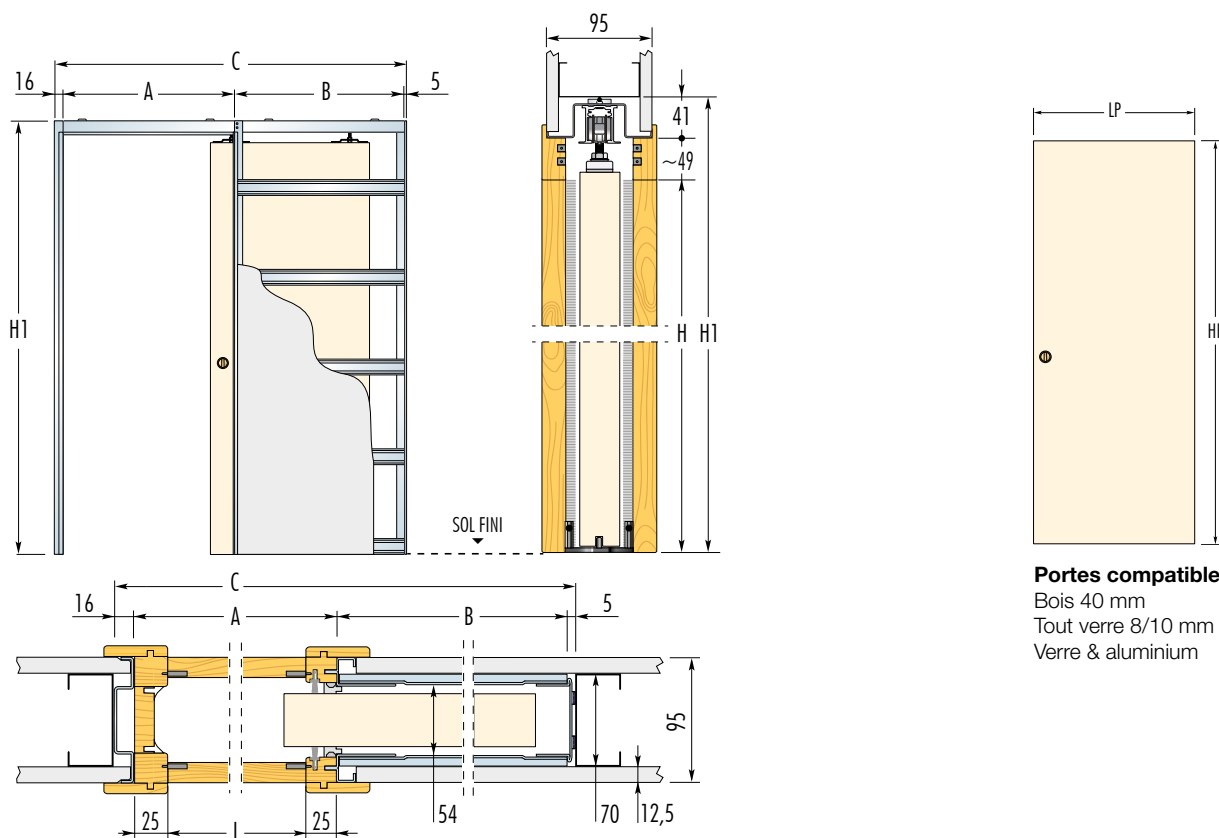

Accessoires compatibles

- BIAS & BIAS DS
- Ralenti Soft
- Fermeture auto
- [e]Motion
- Profil Security

Portes compatibles :
Bois 40 mm
Tout verre 8/10 mm
Verre & aluminium

PLAQUES DE PLÂTRE

95 mm

DIMENSIONS STANDARD

CLOISON : OSSATURE 70 mm + 1 PLAQUE PAR FACE

LUMIÈRE DE PASSAGE L x H	ENCOMBREMENT C x H1	A		B		PANNEAU DE PORTE		NOTE
		A	B	LP	HP			
600 x 2030	1288 x 2120	650	617	630	2040	Hauteur : standard uniquement. Largeur : standard uniquement. Avertissement ▶ Épaisseur maximale du panneau de porte : 40 mm (y compris les moulures ou grilles de fixation du vitrage éventuelles). ▶ Poids maximum de la porte : 100 kg (120 kg sur demande).		
700 x 2030	1488 x 2120	750	717	730	2040			
800 x 2030	1688 x 2120	850	817	830	2040			
900 x 2030	1888 x 2120	950	917	930	2040			
1000 x 2030	2088 x 2120	1050	1017	1030	2040			
1100 x 2030	2288 x 2120	1150	1117	1130	2040			
1200 x 2030	2488 x 2120	1250	1217	1230	2040			

Mesures exprimées en mm