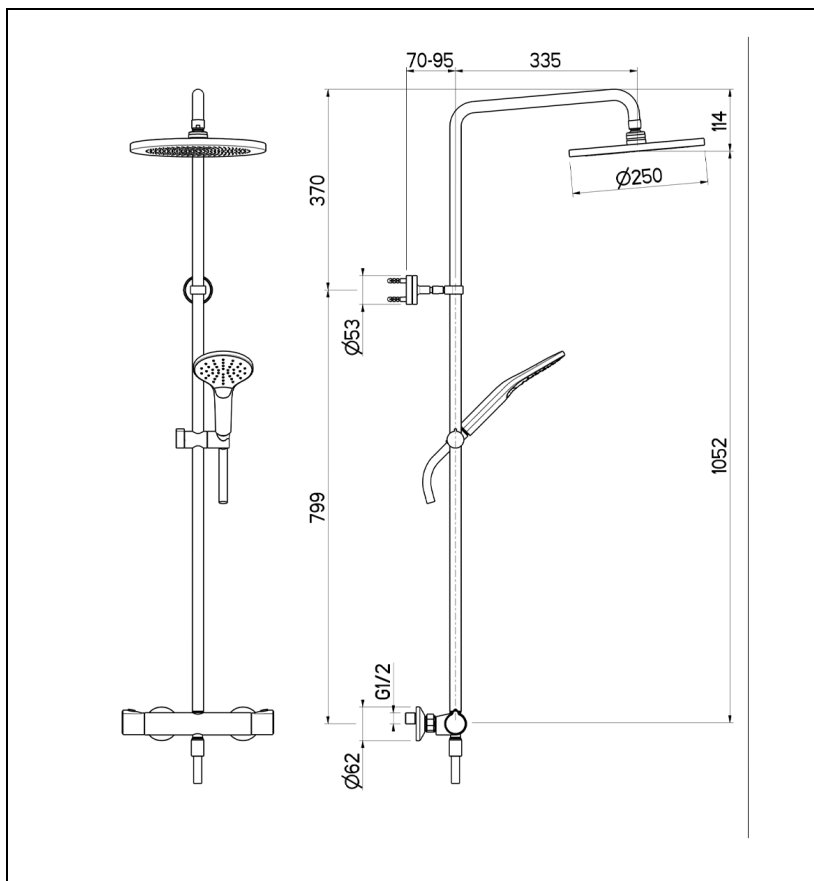

## TE45651 : Colonne de douche thermostatique THETA CONFORT THETA

51 > chromé

## Caractéristiques

- Thermostatique avec inverseur sur poignée, douche de tête ABS  $\varnothing 250$  mm
- Crosse orientable, tube recoupable, hauteur sous pomme 1010 mm
- Douchette ABS 3 jets  $\varnothing 110$  mm anticalcaire, flexible lisse 1500 mm
- Hauteur 1 130 mm
- Saillie 335 mm
- Nombre de jets 3
- Corps froid
- Garantie 8 ans