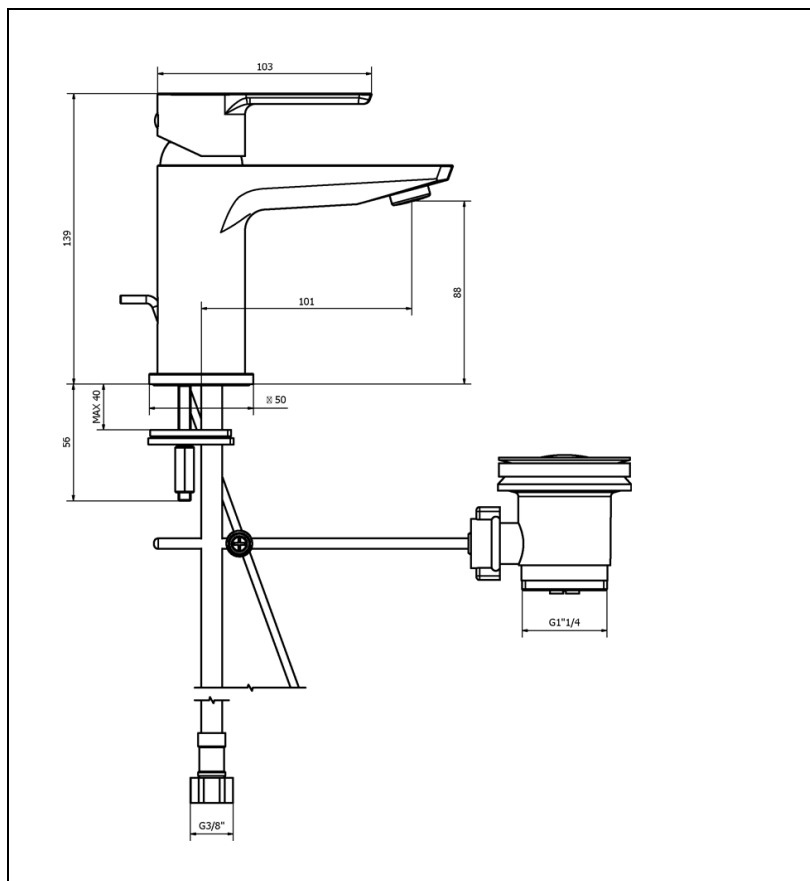

51 > chromé

## Caractéristiques

- Vidage laiton
- Cartouche C3
- Hauteur 138 mm
- Saillie 101 mm
- Hauteur sous bec 88 mm
- Vidage LAITON
- Garantie 8 ans