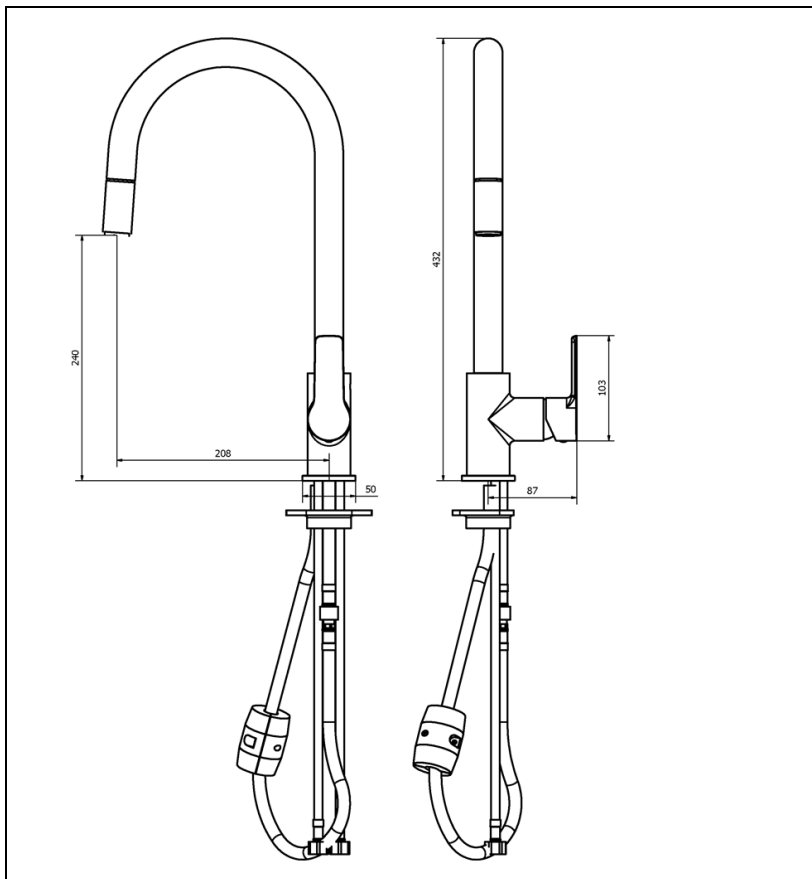

PE53051 : Prime evier mitigeur avec douchette
PRIME

CRISTINA
RUBINETTERIE
ondyna

51 > chromé

Caractéristiques

- mitigeur évier, bec pivotant
- Cartouche C3, poignée latérale
- Douchette extractible
- Hauteur 432 mm
- Saillie 208 mm
- Hauteur sous bec 240 mm
- Garantie 8 ans