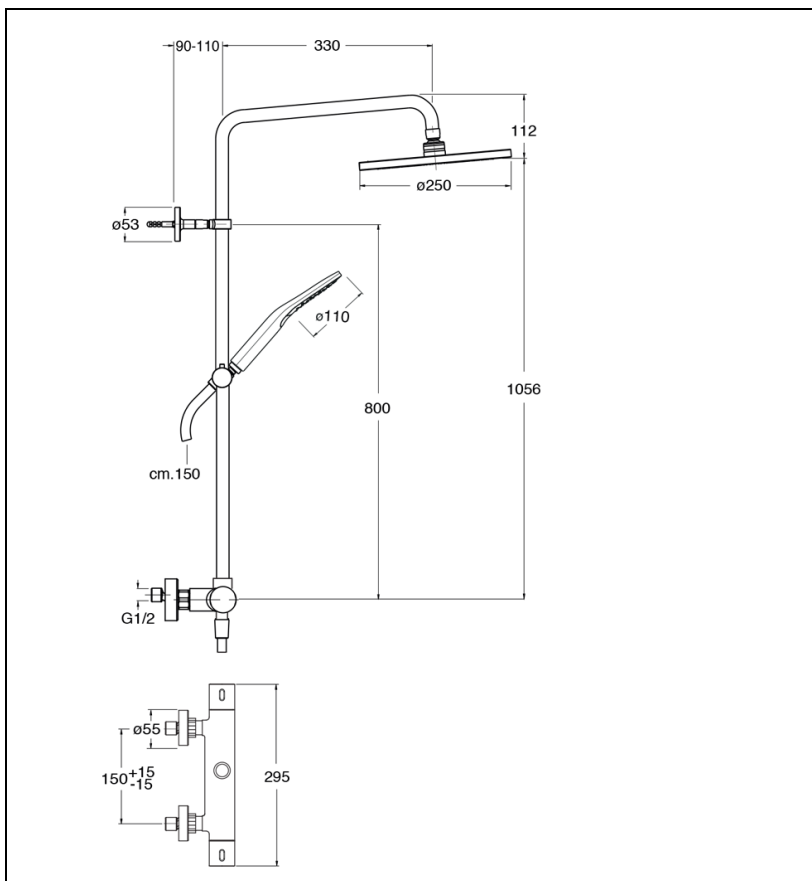

PE45851 : Colonne de douche thermostatique PRIME

CRISTINA
RUBINETTERIE
ondyna

51 > chromé

Caractéristiques

- Hauteur sous pomme de tête 1056 mm, pomme de tête \varnothing 250 mm
- douchette 3 fonctions, flexible lisse 150 cm
- Hauteur 1 168 mm
- Saillie 330 mm
- Garantie 8 ans