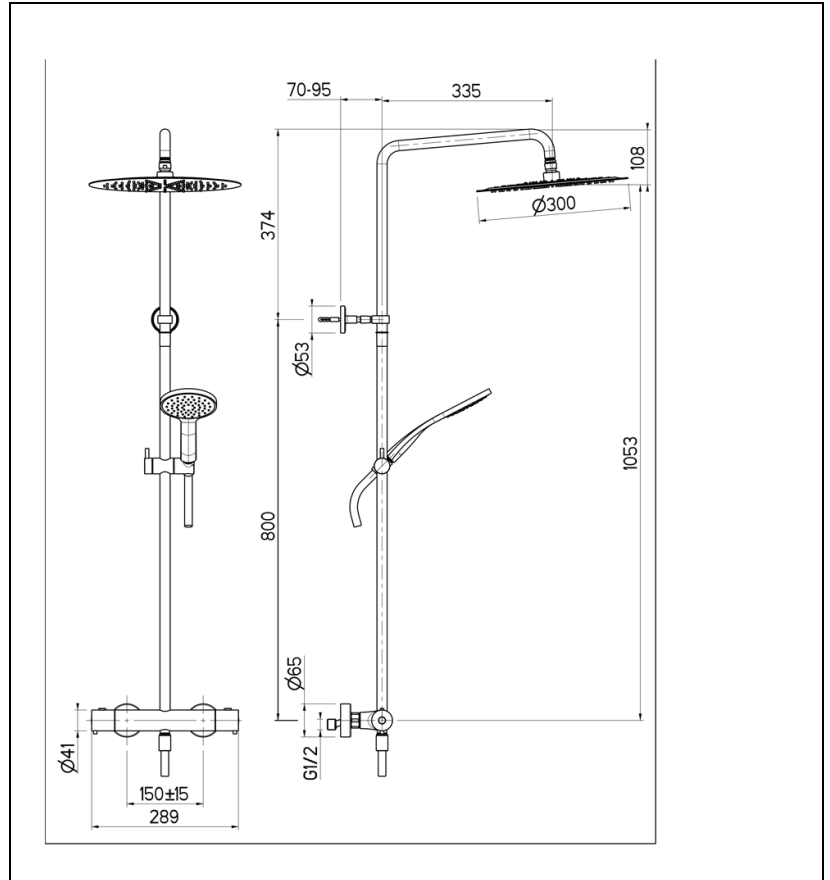

TV44834P : Colonne Theta colors THETA

CRISTINA
RUBINETTERIE

ondyna

34P > or rose brossé PVD

Caractéristiques

- Thermo corps froid, curseur réglable,
- Crosse orientable; Tube recoupable, flexible double agrafage
- 150 cm, inverseur sur la poignée, pomme Sandwich® Inox Ø 30 cm
- Hauteur 1 174 mm
- Garantie 8 ans