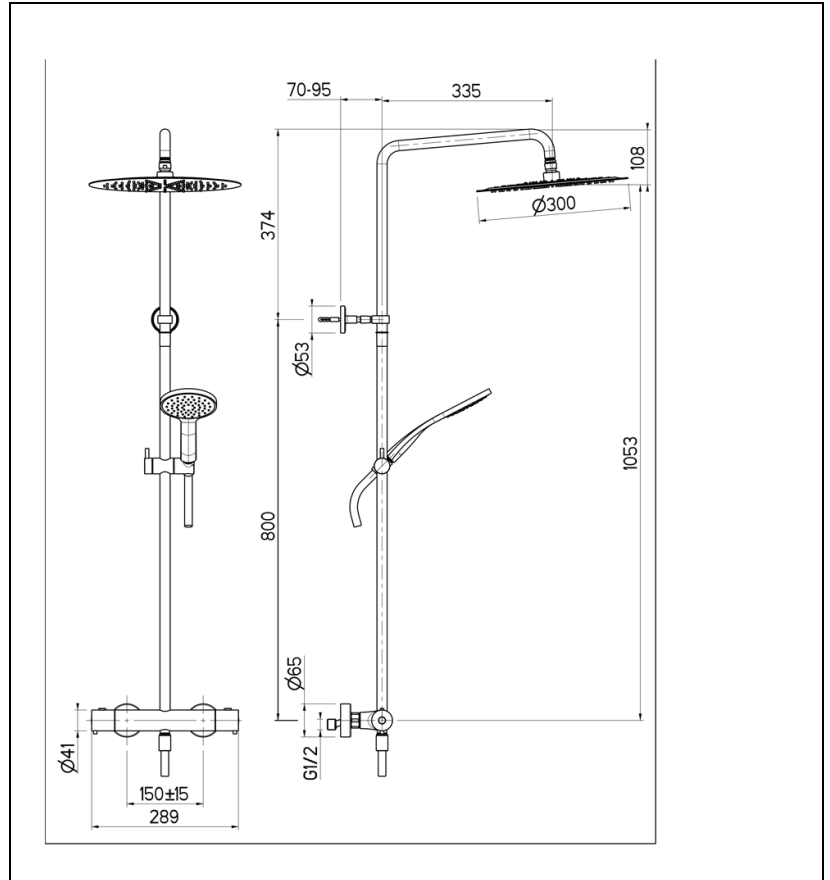

TV44834P : Colonne Theta colors THETA

CRISTINA  
RUBINETTERIE

ondyna

34P > or rose brossé PVD

## Caractéristiques

- Thermo corps froid, curseur réglable,
- Crosse orientable; Tube recoupable, flexible double agrafage
- 150 cm, inverseur sur la poignée, pomme Sandwich® Inox Ø 30 cm
- Hauteur 1 174 mm
- Garantie 8 ans