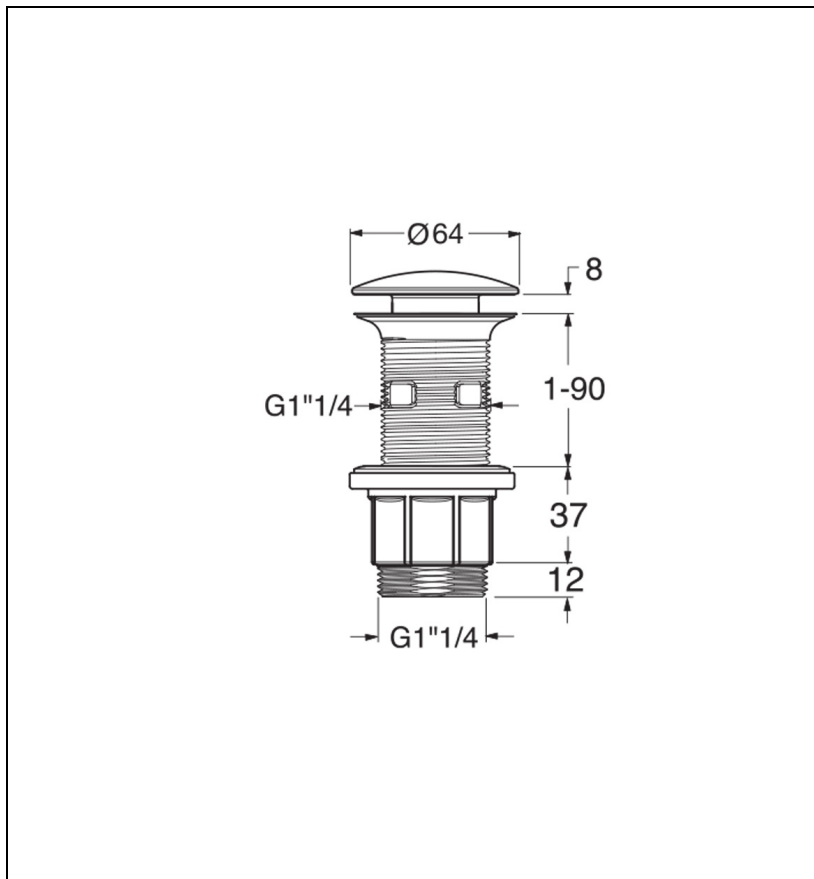

WA33451 : Bonde ABS Up&Down®universelle
VIDAGE

CRISTINA
RUBINETTERIE
ondyna

51 > chromé

Caractéristiques

- Recoupable en fonction de l'épaisseur du plan jusqu'à 90 mm
- Avec ou sans trop plein, bouchon \varnothing 64 mm
- Montage et serrage sans outil, nettoyage facile
- Diamètre 40 mm
- NF
- Garantie 99 ans