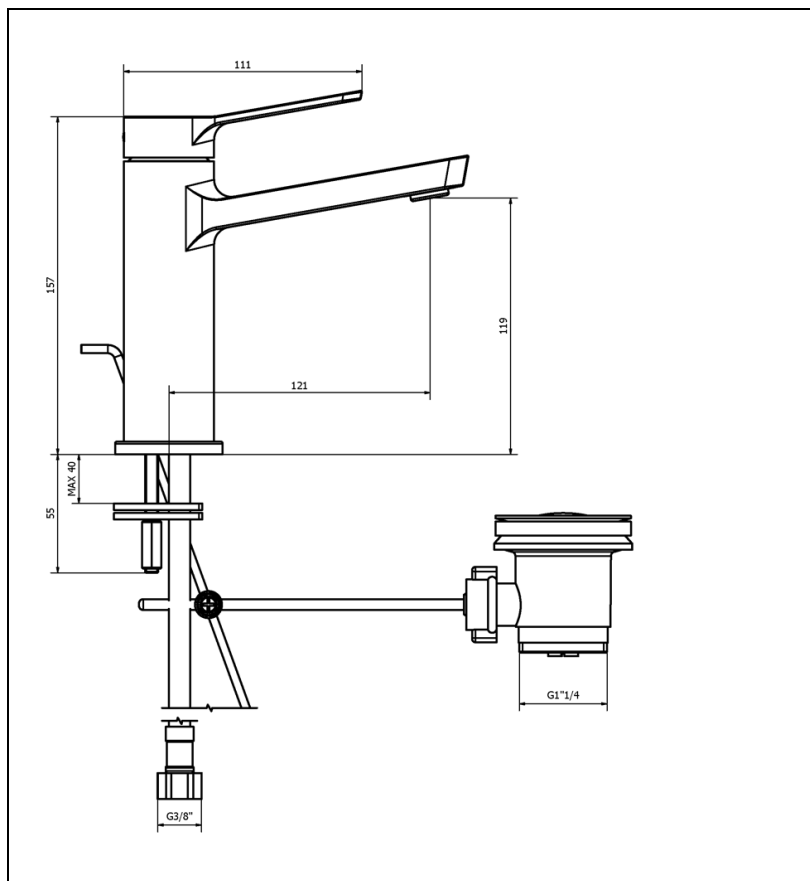

EL22151 : MITIGEUR POUR LAVABO AVEC VIDAGE TIRETTE REGULAR CHROME ELEVATION

CRISTINA
RUBINETTERIE
ondyna

51 > chromé

Caractéristiques

- flexibles inox anti-torsion pour installation facilitée
- Hauteur 157 mm
- Saillie 121 mm
- Hauteur sous bec 119 mm
- Vidage Vidage Bonde Up&down@laiton
- Garantie 8 ans