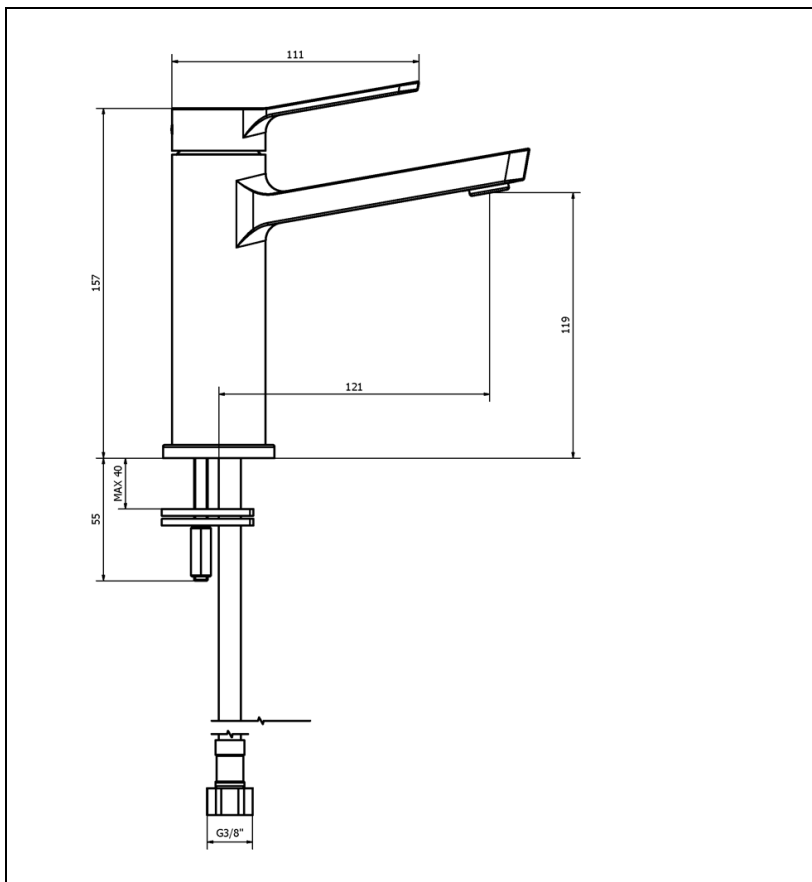

EL22051 : MITIGEUR POUR LAVABO AVEC  
VIDAGE UP&DOWN REGULAR CHROME  
ELEVATION

CRISTINA  
RUBINETTERIE  
ondyna

51 > chromé

## Caractéristiques

- flexibles inox anti-torsion pour installation facilitée
- Hauteur 157 mm
- Saillie 121 mm
- Hauteur sous bec 119 mm
- Vidage Vidage Bonde Up&down@laiton
- Garantie 8 ans