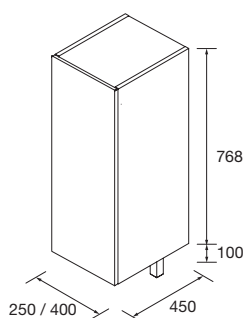

COQUETTE À POSER ALLIANCE

Coquette à poser réversible avec 1 porte avec système d'ouverture Push et finition intérieure Carbon-TX. Charnières avec ouverture large 110°. Avec étagères intérieures réglables en hauteur.

Se combine avec les Séries: Fussion Line / Spirit. Jeux de fixations inclus.

new
product

	Blanc Brillant		Gris Brillant		Sbiancato		Naturel		Chêne Africain		Pino bahía		Alsace	
	COD.	€	COD.	€	COD.	€	COD.	€	COD.	€	COD.	€	COD.	€
250	26847		26848		26852		26850		91080		26851		26853	
400	26854		26855		26859		26857		91081		26858		26860