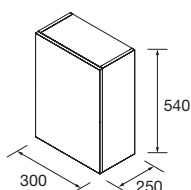

SÉRIE ALLIANCE

COQUETTES COMPLEMENTAIRES POUR MEUBLES 1, 2 ET 3 TIROIRS

E-05

NORME
EN 717-1

COQUETTE FAIBLE PROFONDEUR 250 ALLIANCE

Coquette suspendue de profondeur 250mm. avec système d'ouverture PUSH et finition intérieur Carbon-TX. Réversible.

A combiner avec des plans de travail et des vasques à double profondeur sur mesure. Peut être combiné avec les séries Monterrey, Spirit et Fussion Line.

new
product

	Blanc Brillant		Gris Brillant		Sbiancato		Naturel		Chêne Africain		Pino bahía		Alsace	
	COD.	€	COD.	€	COD.	€	COD.	€	COD.	€	COD.	€	COD.	€
300	87512		87513		87517		87515		91079		87516		87518