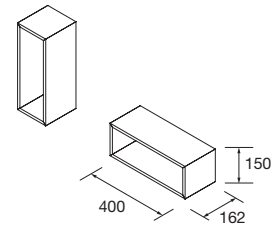

SÉRIE ALLIANCE

MEUBLES AUXILIAIRES PROFONDEUR 160 MM

MODULE ALLIANCE 400 HORIZONTAL / VERTICAL 1 NICHE

Module à 1 niche horizontale /verticale.

	Blanc Brillant		Carbon -TX	
	COD.	€	COD.	€
400	23226		22900