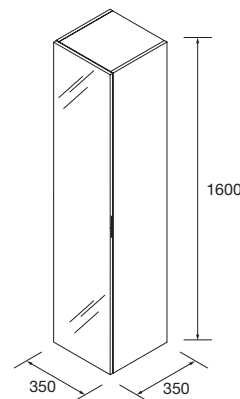

COLONNE ALLIANCE 1600 AVEC 1 PORTE MIROIR

Colonne réversible 1 porte miroir avec charnières a fermeture amortie. Finition intérieure Carbon-TX. Avec 4 étagères en verre ajustables en hauteur. Charnières avec ouverture large 110°. Pris de main intégrée dans la façade porte.

	Blanc Brillant	Gris Brillant	Sbiancato	Naturel	Chêne Africain	Pino bahía	Alsace						
	COD.	€	COD.	€	COD.	€	COD.	€					
350	26861		26862		26866		26864		91074		26865		26867