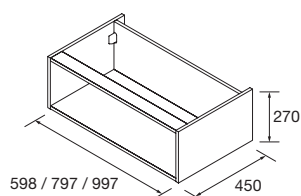

COQUETTE SUSPENDUE SPIRIT 1 NICHE OUVERTE

Coquette suspendue à 1 niche, finition carbon TX.

À combiner avec les séries :
Spirit / Monterrey

Carbon -TX

COD. €

600	22811
800	22815
1000	22819