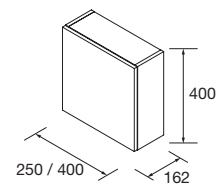

MODULE ALLIANCE 400 1 PORTE

Module 1 porte avec ouverture à système push et intérieurs finition Carbon TX. Charnières à ouverture 110° gauche/droite. 1 étagère en verre réglable en hauteur.

	Blanc Brillant		Gris Brillant		Sbiancato		Naturel		Chêne Africain		Pino bahía		Alsace	
	COD.	€	COD.	€	COD.	€	COD.	€	COD.	€	COD.	€	COD.	€
250	22902		22903		23211		22905		91067		22904		23212	
400	22820		22821		23214		22823		91068		22822		23215	