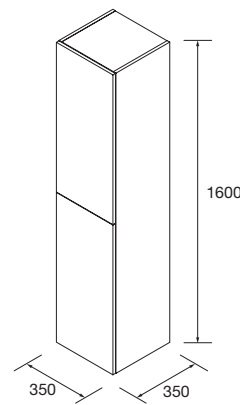

SÉRIE ALLIANCE

MEUBLES AUXILIAIRES PROFONDEUR 350 - HAUTEUR 1600

COLONNE ALLIANCE 1600 AVEC 2 PORTES

Colonne réversible 2 portes avec système d'ouverture push. Finition intérieure Carbon-TX. Avec 4 étagères en verre ajustables en hauteur. Charnières avec ouverture large 110°.

	Blanc Brillant	Gris Brillant	Sbiancato	Naturel	Chêne Africain	Pino bahía	Alsace						
	COD.	€	COD.	€	COD.	€	COD.	€					
350	22828		22829		23223		22831		91073		22830		23225