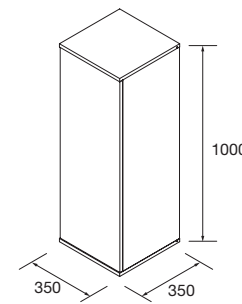

MODULE ALLIANCE 400 1 PORTE

Module 1 porte avec ouverture à système push et intérieurs finition Carbon TX. Charnières à ouverture 110° gauche/droite. 1 étagère en verre réglable en hauteur.

	Blanc Brillant		Gris Brillant		Sbiancato		Naturel		Chêne Africain		Pino bahía		Alsace	
	COD.	€	COD.	€	COD.	€	COD.	€	COD.	€	COD.	€	COD.	€
250	22902		22903		23211		22905		91067		22904		23212	
400	22820		22821		23214		22823		91068		22822		23215	

MODULE ALLIANCE 800 1 PORTE

Module 1 porte avec ouverture à système push et intérieurs finition Carbon TX. Charnières à ouverture 110° gauche/droite. 2 étagères en verre réglable en hauteur.

	Blanc Brillant		Gris Brillant		Sbiancato		Naturel		Chêne Africain		Pino bahía		Alsace	
	COD.	€	COD.	€	COD.	€	COD.	€	COD.	€	COD.	€	COD.	€
250	22906		22907		23217		22909		91069		22908		23218	
400	22824		22825		23220		22827		91070		22826		23221	

Auxiliaires

SÉRIE ALLIANCE

MEUBLES AUXILIAIRES PROFONDEUR 350 - HAUTEUR 1000

COLONNE ALLIANCE 1000 AVEC 1 PORTE

Colonne réversible 1 porte avec système d'ouverture push. Finition intérieure Carbon-TX. Avec 2 étagères en verre ajustables en hauteur. Charnières avec ouverture large 110°.