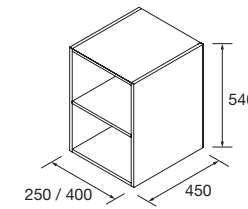

Auxiliaires

SÉRIE ALLIANCE

COQUETTES

COQUETTE SUSPENDUE ALLIANCE 2 NICHES.

Coquette suspendue à 2 niches. À combiner avec les séries : Fussion Line / Spirit / Monterrey

	Blanc Brillant	Gris Brillant	Sbiancato	Naturel	Chêne Africain	Pino bahía	Alsace						
	COD.	€	COD.	€	COD.	€	COD.	€					
250	23348		23349		23350		23352		91075		24742		23351
400	23657		23355		23356		23358		91076		24743		23357