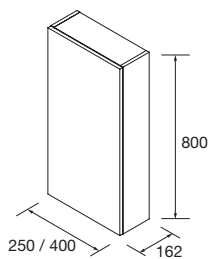

MODULE ALLIANCE 400 1 PORTE

Module 1 porte avec ouverture à système push et intérieurs finition Carbon TX. Charnières à ouverture 110° gauche/droite. 1 étagère en verre réglable en hauteur.

	Blanc Brillant		Gris Brillant		Sbiancato		Naturel		Chêne Africain		Pino bahía		Alsace	
	COD.	€	COD.	€	COD.	€	COD.	€	COD.	€	COD.	€	COD.	€
250	22902		22903		23211		22905		91067		22904		23212	
400	22820		22821		23214		22823		91068		22822		23215	

MODULE ALLIANCE 800 1 PORTE

Module 1 porte avec ouverture à système push et intérieurs finition Carbon TX. Charnières à ouverture 110° gauche/droite. 2 étagères en verre réglable en hauteur.

	Blanc Brillant		Gris Brillant		Sbiancato		Naturel		Chêne Africain		Pino bahía		Alsace	
	COD.	€	COD.	€	COD.	€	COD.	€	COD.	€	COD.	€	COD.	€
250	22906		22907		23217		22909		91069		22908		23218	
400	22824		22825		23220		22827		91070		22826		23221	