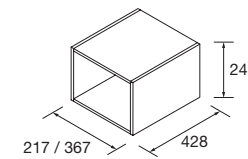

CUBE DÉCORATIF COQUETTE 2 NICHES ALLIANCE

Ensemble de 2 cubes décoratifs pour coquettes Alliance de 250 et 400 mm de large. Livraison en kit.

	Blanc Brillant	Carbon -TX		
	COD.	€	COD.	€
250	23342		23344	
400	21976		23345	