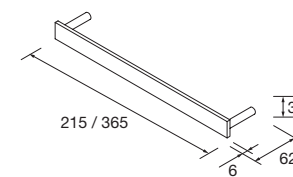

POIGNÉE PORTE-SERVIETTES POUR COQUETTE SUSPENDUE EXTRACTION AVANT ALLIANCE

Poignée pour coquette Alliance, disponible dans différentes finitions. Poignée en option, non fournie avec la coquette.

	Blanc	Noir	Anodisé brillant			
	COD.	€	COD.	€	COD.	€
250	26915		26914		26913	
400	26920		26919		26918