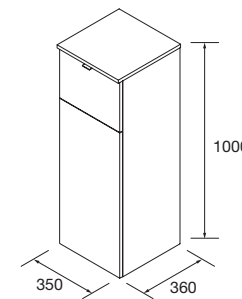

COLONNE ALLIANCE COIFFEUSE 1000, 1 TIROIR Y 1 POTE

Colonne alliance contenant un miroir intérieur sur la façade amovible supérieure. Tiroir en bois avec fermeture amortie, 1 porte réversible avec système d'ouverture push. Intérieurs Carbon-TX avec 1 étagère en verre réglable. Charnières à ouverture 110° ..

	Blanc Brillant		Gris Brillant		Sbiancato		Naturel		Chêne Africain		Pino bahía		Alsace	
	COD.	€	COD.	€	COD.	€	COD.	€	COD.	€	COD.	€	COD.	€
350	83441		83442		83445		83444		91072		83448		83447