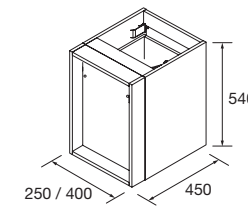

CUBE DÉCORATIF COQUETTE 2 NICHES ALLIANCE

Ensemble de 2 cubes décoratifs pour coquettes Alliance de 250 et 400 mm de large. Livraison en kit.

	Blanc Brillant	Carbon -TX		
	COD.	€	COD.	€
250	23342		23344	
400	21976		23345	