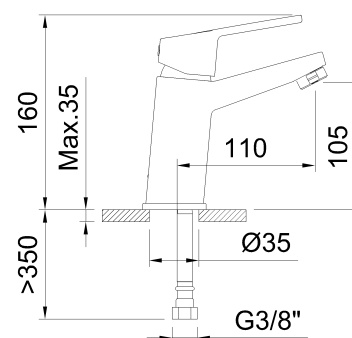

Inclus:

99130

DESSIN TECHNIQUE: