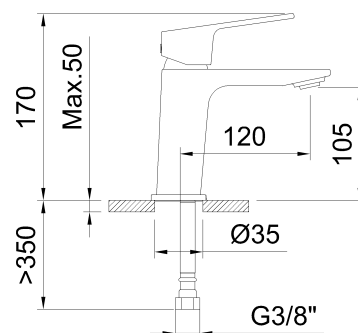

clever

G R I F F E R I A

RÉF: 62240

DESCRIPTION: Mitigeur lavabo avec aérateur et flexibles de raccordement 3/8" >350mm.

SERIE: VOGUE XTREME

GAMME: STYLES PRO

EAN: 8425144272694

NORME: UNE 19703, UNE-EN 817

IMAGE DU PRODUIT:

Inclus:

60702

DESSIN TECHNIQUE:

ECAU

	A	B	C	D
€	A	B	C	D
	A	B	C	D
	A	B	C	D

E00 Ch3 A3 U3
Produit bénéficiant de la certification NF 077 **CSTB**

FINITION: