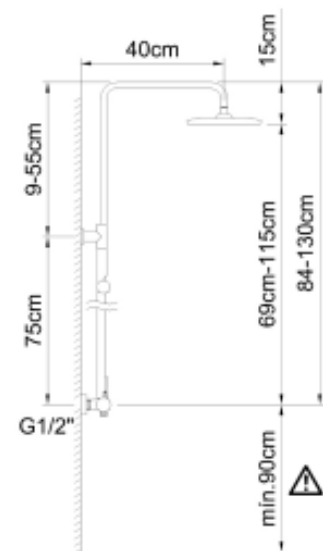

**EAN:** 8425144238539

**NORME:** UNE 19703,UNE-EN 1111

**IMAGE DU PRODUIT:**

**Inclus:**

**DESSIN TECHNIQUE:**

**FINITION:**

Chromé

**NOMBRE DE JETS:**

3F

**GARANTIE:**

**CERTIFICATIONS:**

Belg 23/060/27.8

**PIÈCES DE RECHANGE:**

**61050**  
Barre de douche

**98776**  
Cartouche inverseur

**98027**  
Cartouche thermostatique