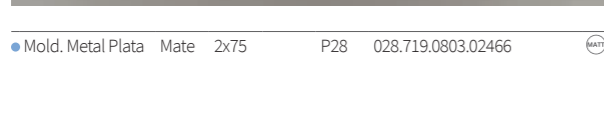

Formatos / Sizes / Formats

25x75
9,84"x29,53"

• Coton Blanco 25x75 M30 027.725.0012.02880

• Glace Blanco 25x75 M30 027.725.0012.02879

• Linen Blanco 25x75 M30 027.725.0012.02881

• Mold. Metal Plata Brillo 2x75 P28 028.719.0804.02466