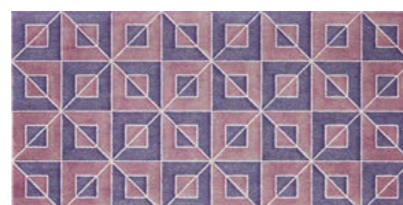

• Dec. Onil Malva 25x50
P42 028.645.0070.01129