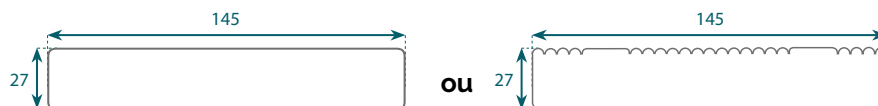

Terrasse Mélèze US

27x145

DESCRIPTION

- 1 face rainurée (face de référence) 1 face lisse
ou 2 faces lisses

PTMZ4FL-27x145
2 faces lisses

PTMZ-27x145
Une face lisse et une face rainurée
La face rainurée est la face de référence

CARACTÉRISTIQUES

Essence	Mélèze	
Qualité	Non classé I-III	
Traitement	Non traité	
Provenance	Sibérie	
Aspect	Lisse ou rainuré	
Dimensions	Ép.: 27mm	Larg.: 145mm
Longueurs	3m ou 4m	

PROFILS

CONDITIONNEMENT

175 pièces par palette - Botte de 5 pièces

Le mélèze, essence nerveuse est susceptible de présenter des fentes.