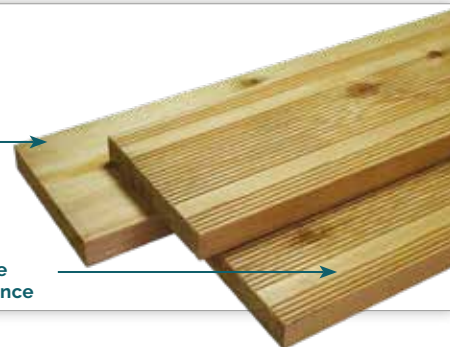

Terrasse Mélèze US

27x145

DESCRIPTION

- 1 face rainurée (face de référence) 1 face lisse
ou 2 faces lisses

PTMZ4FL-27x145
2 faces lisses

PTMZ-27x145
Une face lisse et une face rainurée
La face rainurée est la face de référence

CARACTÉRISTIQUES

Essence	Mélèze	
Qualité	Non classé I-III	
Traitement	Non traité	
Provenance	Sibérie	
Aspect	Lisse ou rainuré	
Dimensions	Ép.: 27mm	Larg.: 145mm
Longueurs	3m ou 4m	

PROFILS

CONDITIONNEMENT

175 pièces par palette - Botte de 5 pièces

Le mélèze, essence nerveuse est susceptible de présenter des fentes.